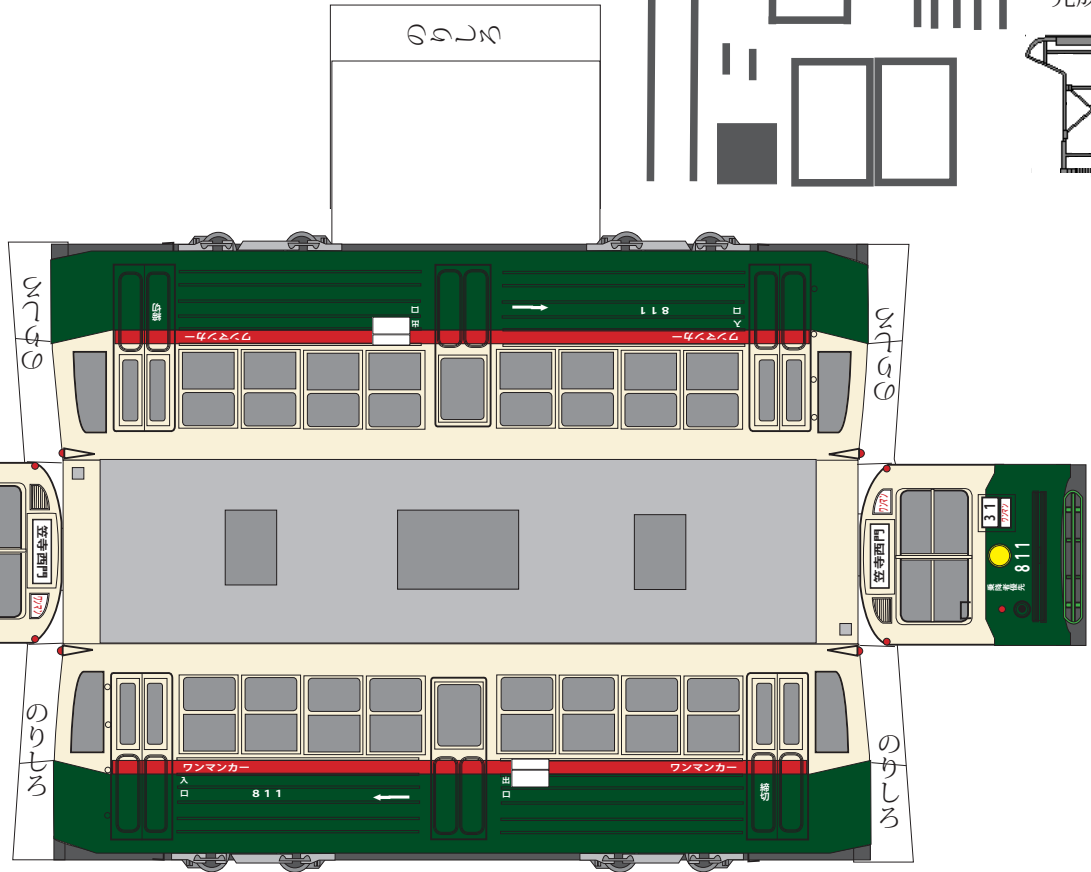

名古屋市電 800系

発行 細入村の気ままな旅人 佐田 保
 〒 939-2184 富山市楡原 380-33
 TEL&FAX 076-485-9103

パンタグラフ

完成図

名古屋市電 1400系

発行 細入村の気ままな旅人 佐田 保
 〒 939-2184 富山市楡原 380-33
 TEL&FAX 076-485-9103

パンタグラフ

張り合わせる

完成図

張り合わせる