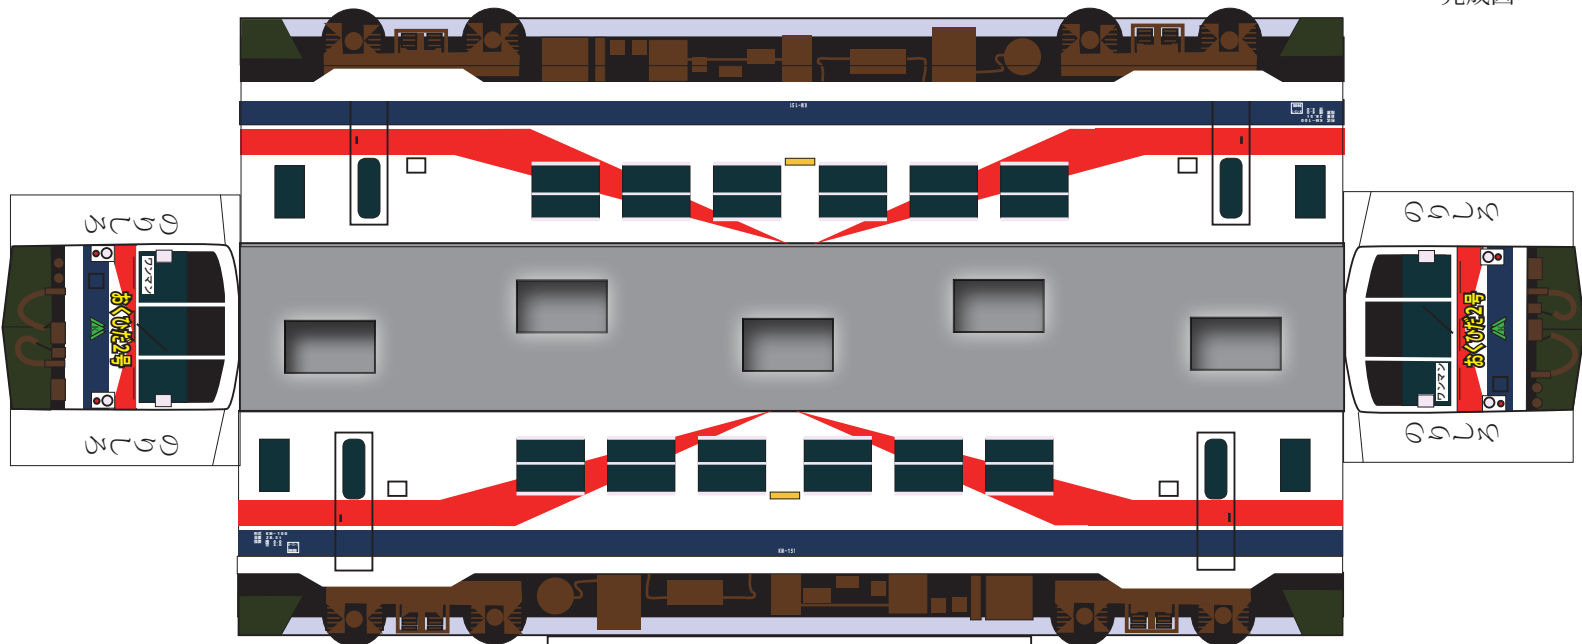

神岡鉄道 KM-100形気動車

おくひだ1号 紙模型

発行 細入村の気ままな旅人 佐田 保
〒939-2184 富山市楡原 380-33
TEL&FAX 076-485-9103

完成図

屋根の箱は作るのが難しいですが、挑戦してください。

神岡鉄道 KM-151形気動車

おくひだ2号 紙模型

発行 細入村の気ままな旅人 佐田 保
〒 939-2184 富山市榆原 380-33
TEL&FAX 076-485-9103

完成図

屋根の箱は作るのが難しいですが、挑戦してください。

のりしろ