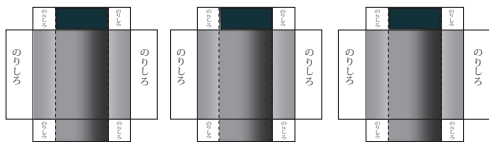

神岡鉄道 KM-100形気動車

おくひだ1号 紙模型

発行 細入村の気ままな旅人 佐田 保
〒939-2184 富山市楡原 380-33
TEL&FAX 076-485-9103

完成図

屋根の箱は作るのが難しいですが、挑戦してください。

神岡鉄道 KM-151形気動車

おくひだ2号 紙模型

発行 細入村の気ままな旅人 佐田 保
〒 939-2184 富山市榆原 380-33
TEL&FAX 076-485-9103

完成図

屋根の箱は作るのが難しいですが、挑戦してください。

のりしろ