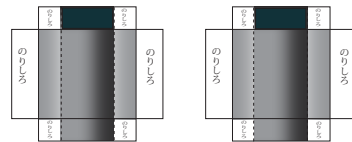

神岡鉄道 KM-100形気動車

おくひだ1号 紙模型

発行 細入村の気ままな旅人 佐田 保
〒939-2184 富山市楡原 380-33
TEL&FAX 076-485-9103

完成図

屋根の箱は作るのが難しいですが、挑戦してください。

神岡鉄道 KM-151形気動車

おくひだ2号 紙模型

発行 細入村の気ままな旅人 佐田 保
〒 939-2184 富山市榆原 380-33
TEL&FAX 076-485-9103

完成図

屋根の箱は作るのが難しいですが、挑戦してください。

のりしろ