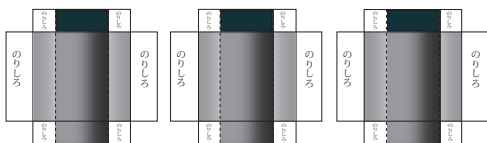

神岡鉄道 KM-100形気動車

おくひだ1号 紙模型

発行 細入村の気ままな旅人 佐田 保
〒939-2184 富山市楡原 380-33
TEL&FAX 076-485-9103

完成図

屋根の箱は作るのが難しいですが、挑戦してください。

神岡鉄道 KM-151形気動車

おくひだ2号 紙模型

発行 細入村の気ままな旅人 佐田 保
〒 939-2184 富山市榆原 380-33
TEL&FAX 076-485-9103

完成図

屋根の箱は作るのが難しいですが、挑戦してください。

のりしろ