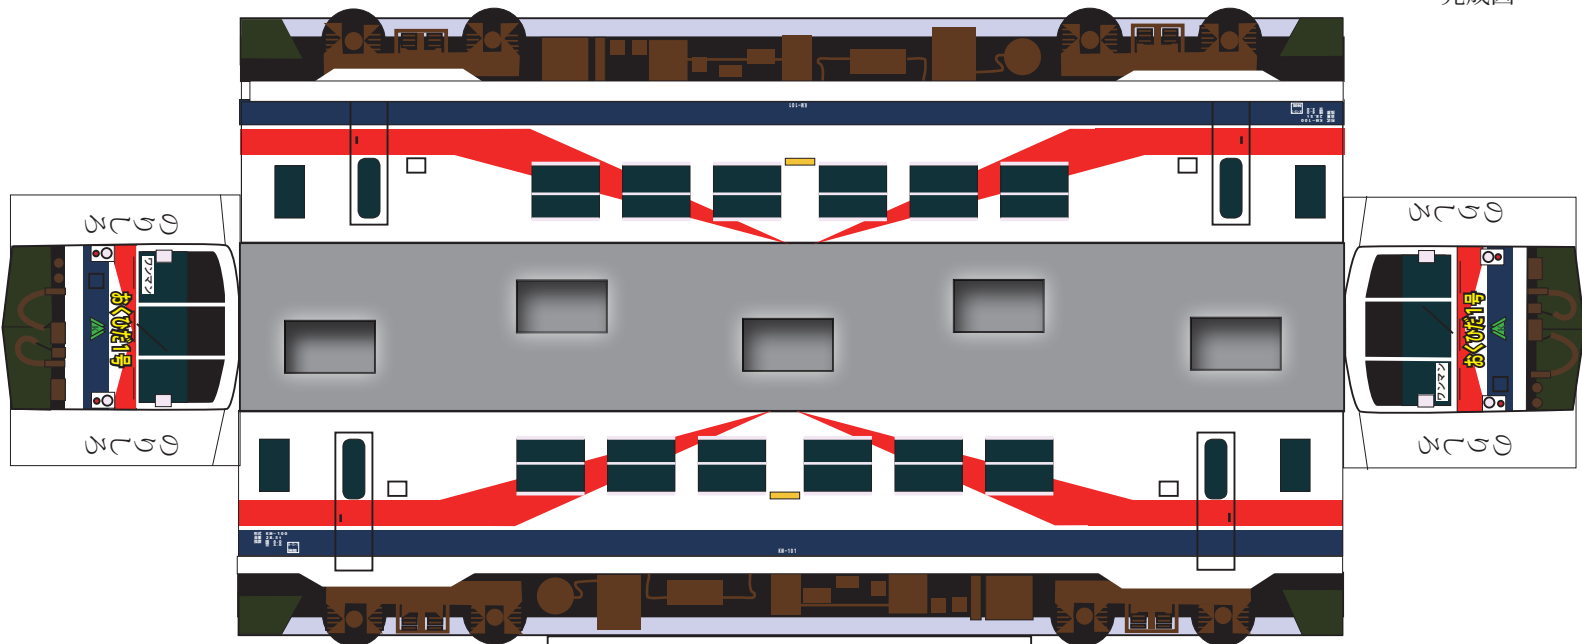

神岡鉄道 KM-100形気動車

おくひだ1号 紙模型

発行 細入村の気ままな旅人 佐田 保
〒939-2184 富山市楡原 380-33
TEL&FAX 076-485-9103

完成図

屋根の箱は作るのが難しいですが、挑戦してください。

神岡鉄道 KM-151形気動車

おくひだ2号 紙模型

発行 細入村の気ままな旅人 佐田 保
〒 939-2184 富山市榆原 380-33
TEL&FAX 076-485-9103

完成図

屋根の箱は作るのが難しいですが、挑戦してください。

のりしろ