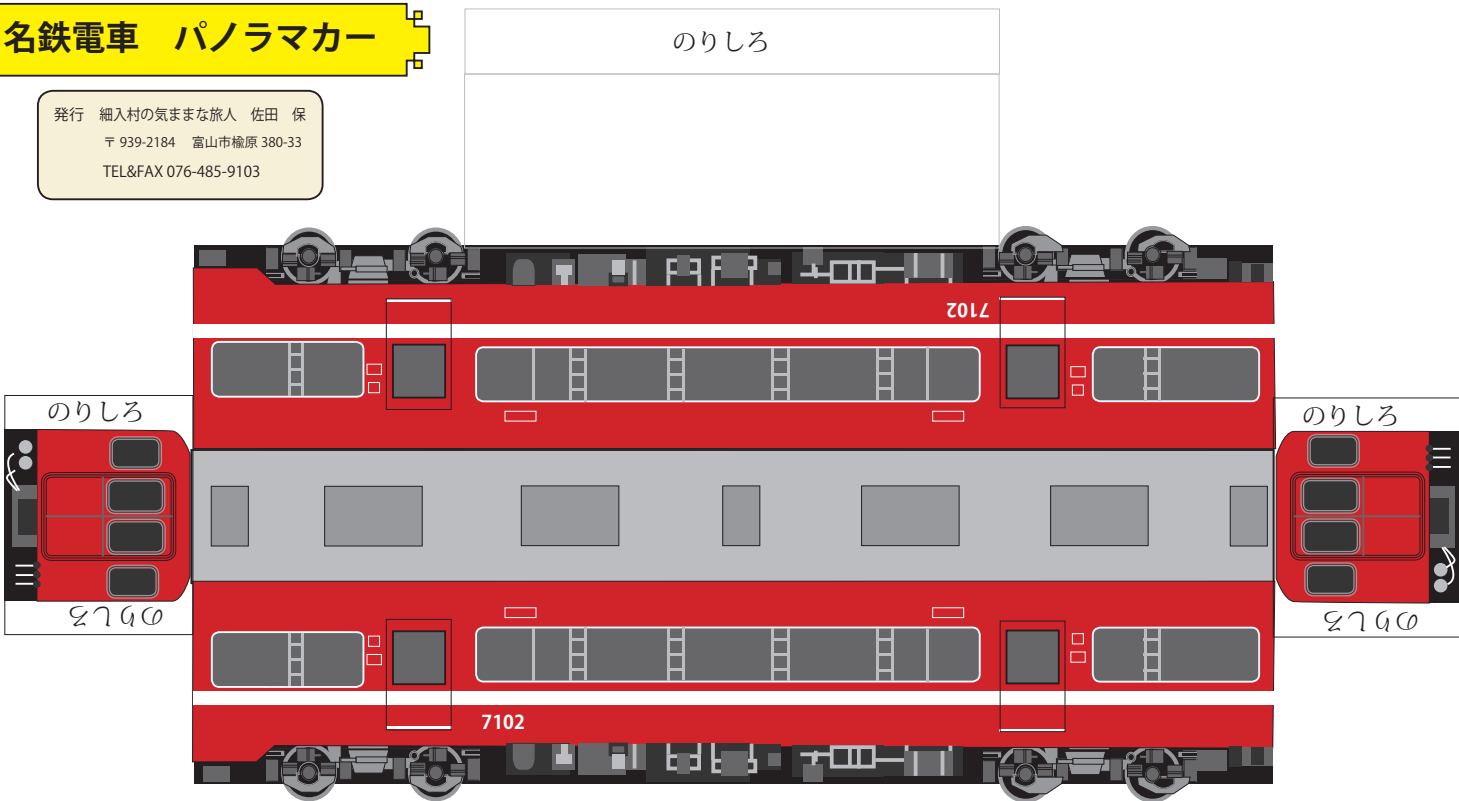

名鉄電車 3400 系 いもむし

発行 細入村の気ままな旅人 佐田 保
 〒 939-2184 富山市楡原 380-33
 TEL&FAX 076-485-9103

名鉄電車 3400 系 いもむし

発行 細入村の気ままな旅人 佐田 保
 〒 939-2184 富山市楡原 380-33
 TEL&FAX 076-485-9103

名鉄電車 パノラマカー

発行 細入村の気ままな旅人 佐田 保
 〒 939-2184 富山市楡原 380-33
 TEL&FAX 076-485-9103

パンタグラフ

のりしろ

アンテナ

名鉄電車 パノラマカー

発行 細入村の気ままな旅人 佐田 保
 〒 939-2184 富山市楡原 380-33
 TEL&FAX 076-485-9103

名鉄電車 パノラマカー

発行 細入村の気ままな旅人 佐田 保
 〒 939-2184 富山市楡原 380-33
 TEL&FAX 076-485-9103

パンタグラフ

のりしろ

アンテナ

名鉄電車 super panoramacar

発行 細入村の気ままな旅人 佐田 保
〒939-2184 富山市楯原 380-33
TEL&FAX 076-485-9103

名鉄電車 supar panoramacar

発行 細入村の気ままな旅人 佐田 保
〒 939-2184 富山市楡原 380-33
TEL&FAX 076-485-9103

名鉄電車 supar panoramacar

発行 細入村の気ままな旅人 佐田 保
〒939-2184 富山市権原 380-33
TEL&FAX 076-485-9103