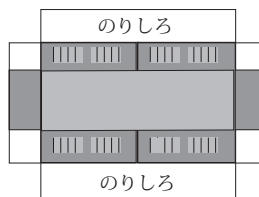

のりしろ

アンテナ

名鉄電車 super panoramacar

発行 細入村の気ままな旅人 佐田 保
〒939-2184 富山市楯原 380-33
TEL&FAX 076-485-9103

名鉄電車 supar panoramacar

発行 細入村の気ままな旅人 佐田 保
〒 939-2184 富山市楡原 380-33
TEL&FAX 076-485-9103

名鉄電車 supar panoramacar

発行 細入村の気ままな旅人 佐田 保
〒939-2184 富山市権原 380-33
TEL&FAX 076-485-9103