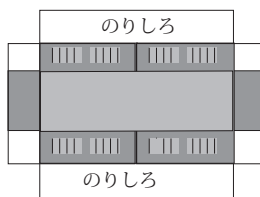

のりしろ

アンテナ

名鉄電車 super panoramacar

発行 細入村の気ままな旅人 佐田 保
〒939-2184 富山市楯原 380-33
TEL&FAX 076-485-9103

名鉄電車 supar panoramacar

発行 細入村の気ままな旅人 佐田 保
〒 939-2184 富山市楡原 380-33
TEL&FAX 076-485-9103

名鉄電車 supar panoramacar

発行 細入村の気ままな旅人 佐田 保
〒939-2184 富山市権原 380-33
TEL&FAX 076-485-9103