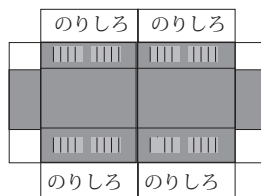

名鉄電車 パノラマカー

発行 細入村の気ままな旅人 佐田 保
〒 939-2184 富山市楡原 380-33
TEL&FAX 076-485-9103

パンタグラフ

のりしろ

アンテナ