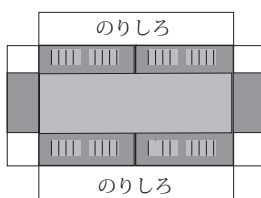

のりしろ

アンテナ

名鉄電車 super panoramacar

発行 細入村の気ままな旅人 佐田 保
〒939-2184 富山市楯原 380-33
TEL&FAX 076-485-9103

名鉄電車 supar panoramacar

発行 細入村の気ままな旅人 佐田 保
〒 939-2184 富山市楡原 380-33
TEL&FAX 076-485-9103

名鉄電車 supar panoramacar

発行 細入村の気ままな旅人 佐田 保
〒939-2184 富山市権原 380-33
TEL&FAX 076-485-9103