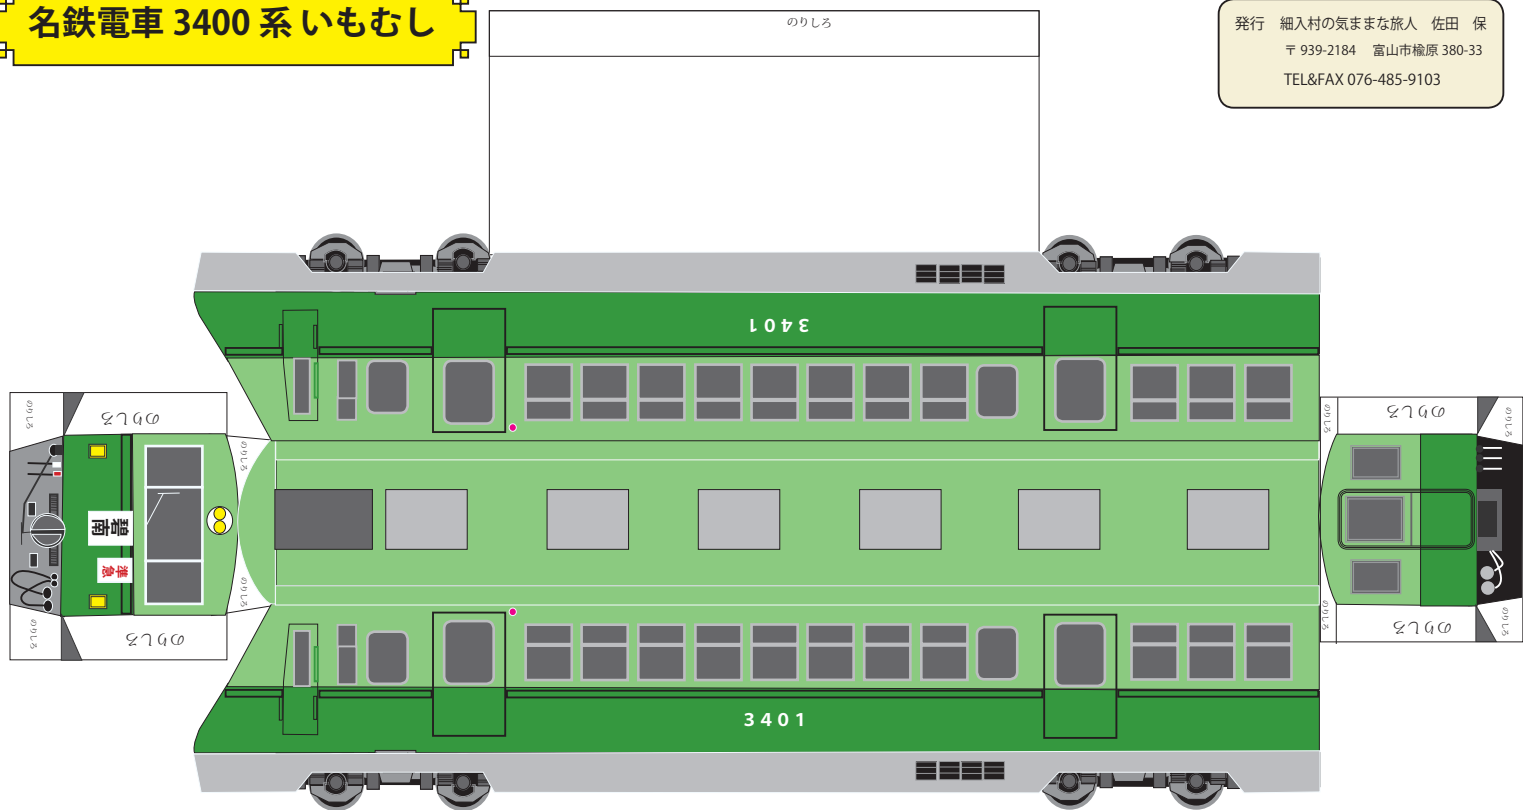

名鉄電車 3400 系 いもむし

発行 細入村の気ままな旅人 佐田 保
 〒 939-2184 富山市楡原 380-33
 TEL&FAX 076-485-9103

名鉄電車 3400 系 いもむし

発行 細入村の気ままな旅人 佐田 保
 〒 939-2184 富山市楡原 380-33
 TEL&FAX 076-485-9103

名鉄電車 パノラマカー

発行 細入村の気ままな旅人 佐田 保
 〒 939-2184 富山市楡原 380-33
 TEL&FAX 076-485-9103

パンタグラフ

のりしろ

アンテナ

名鉄電車 パノラマカー

発行 細入村の気ままな旅人 佐田 保
 〒 939-2184 富山市楡原 380-33
 TEL&FAX 076-485-9103

名鉄電車 パノラマカー

発行 細入村の気ままな旅人 佐田 保
 〒 939-2184 富山市楡原 380-33
 TEL&FAX 076-485-9103

パンタグラフ

のりしろ

アンテナ

名鉄電車 super panoramacar

発行 細入村の気ままな旅人 佐田 保
〒939-2184 富山市楯原 380-33
TEL&FAX 076-485-9103

名鉄電車 supar panoramacar

発行 細入村の気ままな旅人 佐田 保
〒 939-2184 富山市楡原 380-33
TEL&FAX 076-485-9103

名鉄電車 supar panoramacar

発行 細入村の気ままな旅人 佐田 保
〒939-2184 富山市権原 380-33
TEL&FAX 076-485-9103