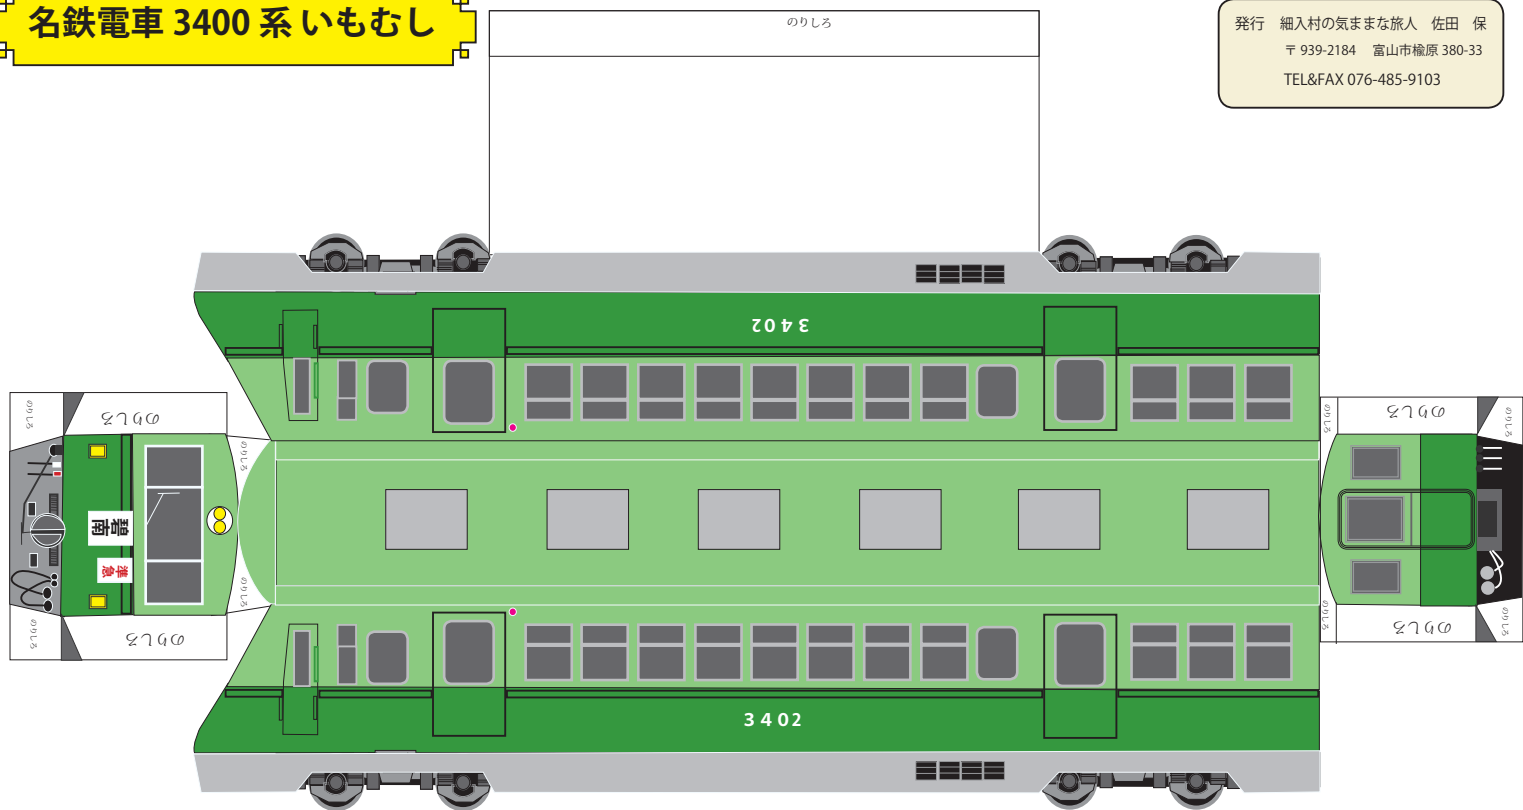

名鉄電車 3400 系 いもむし

発行 細入村の気ままな旅人 佐田 保
 〒 939-2184 富山市楡原 380-33
 TEL&FAX 076-485-9103

名鉄電車 3400 系 いもむし

発行 細入村の気ままな旅人 佐田 保
 〒 939-2184 富山市楡原 380-33
 TEL&FAX 076-485-9103

名鉄電車 パノラマカー

発行 細入村の気ままな旅人 佐田 保
 〒 939-2184 富山市楡原 380-33
 TEL&FAX 076-485-9103

パンタグラフ

のりしろ

アンテナ

名鉄電車 パノラマカー

発行 細入村の気ままな旅人 佐田 保
 〒 939-2184 富山市楡原 380-33
 TEL&FAX 076-485-9103

名鉄電車 パノラマカー

発行 細入村の気ままな旅人 佐田 保
 〒 939-2184 富山市楡原 380-33
 TEL&FAX 076-485-9103

パンタグラフ

のりしろ

アンテナ

名鉄電車 super panoramacar

発行 細入村の気ままな旅人 佐田 保
〒939-2184 富山市楯原 380-33
TEL&FAX 076-485-9103

名鉄電車 supar panoramacar

発行 細入村の気ままな旅人 佐田 保
〒 939-2184 富山市楡原 380-33
TEL&FAX 076-485-9103

名鉄電車 supar panoramacar

発行 細入村の気ままな旅人 佐田 保
〒939-2184 富山市権原 380-33
TEL&FAX 076-485-9103