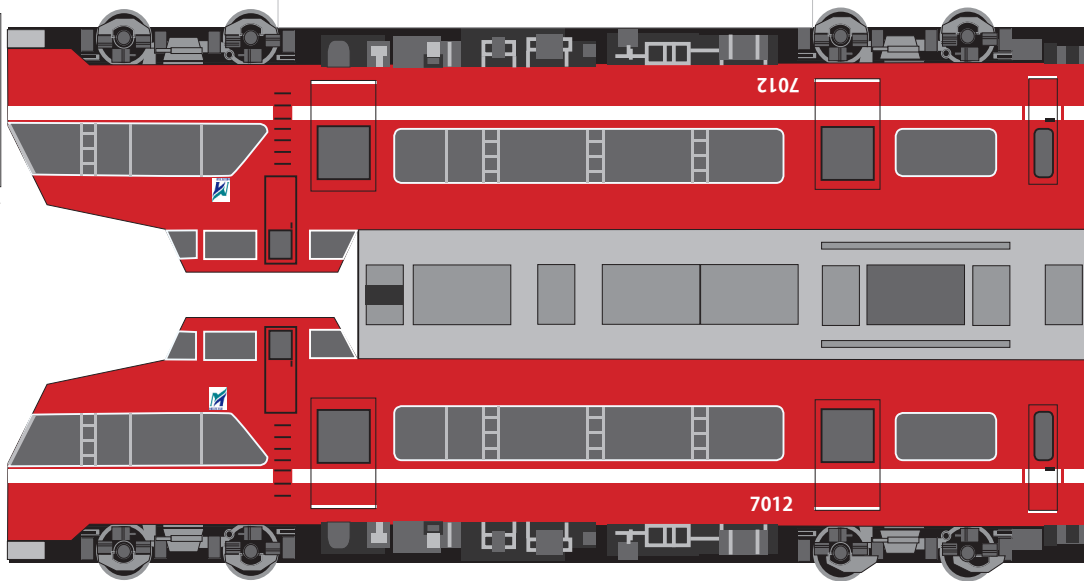

名鉄電車 3400 系 いもむし

発行 細入村の気ままな旅人 佐田 保
 〒 939-2184 富山市楡原 380-33
 TEL&FAX 076-485-9103

名鉄電車 3400 系 いもむし

発行 細入村の気ままな旅人 佐田 保
 〒 939-2184 富山市楡原 380-33
 TEL&FAX 076-485-9103

名鉄電車 パノラマカー

発行 細入村の気ままな旅人 佐田 保
 〒 939-2184 富山市楡原 380-33
 TEL&FAX 076-485-9103

パンタグラフ

のりしろ

アンテナ

名鉄電車 パノラマカー

発行 細入村の気ままな旅人 佐田 保
 〒 939-2184 富山市楡原 380-33
 TEL&FAX 076-485-9103

名鉄電車 パノラマカー

発行 細入村の気ままな旅人 佐田 保
 〒 939-2184 富山市楡原 380-33
 TEL&FAX 076-485-9103

パンタグラフ

のりしろ

アンテナ

名鉄電車 super panoramacar

発行 細入村の気ままな旅人 佐田 保
〒939-2184 富山市楯原 380-33
TEL&FAX 076-485-9103

名鉄電車 supar panoramacar

発行 細入村の気ままな旅人 佐田 保
〒 939-2184 富山市楡原 380-33
TEL&FAX 076-485-9103

名鉄電車 supar panoramacar

発行 細入村の気ままな旅人 佐田 保
〒939-2184 富山市権原 380-33
TEL&FAX 076-485-9103