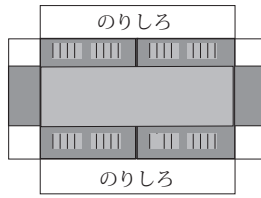

のりしろ

アンテナ

名鉄電車 super panoramacar

発行 細入村の気ままな旅人 佐田 保
〒939-2184 富山市楯原 380-33
TEL&FAX 076-485-9103

名鉄電車 supar panoramacar

発行 細入村の気ままな旅人 佐田 保
〒 939-2184 富山市楡原 380-33
TEL&FAX 076-485-9103

名鉄電車 supar panoramacar

発行 細入村の気ままな旅人 佐田 保
〒939-2184 富山市権原 380-33
TEL&FAX 076-485-9103