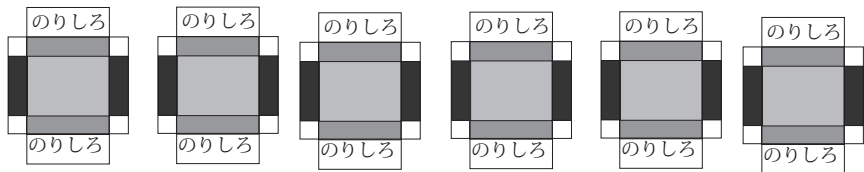

名鉄電車 3400 系 いもむし

発行 細入村の気ままな旅人 佐田 保
 〒 939-2184 富山市楡原 380-33
 TEL&FAX 076-485-9103

名鉄電車 3400 系 いもむし

発行 細入村の気ままな旅人 佐田 保
 〒 939-2184 富山市楡原 380-33
 TEL&FAX 076-485-9103

名鉄電車 パノラマカー

発行 細入村の気ままな旅人 佐田 保
 〒 939-2184 富山市楡原 380-33
 TEL&FAX 076-485-9103

パンタグラフ

のりしろ

アンテナ

名鉄電車 パノラマカー

発行 細入村の気ままな旅人 佐田 保
 〒 939-2184 富山市楡原 380-33
 TEL&FAX 076-485-9103

名鉄電車 パノラマカー

発行 細入村の気ままな旅人 佐田 保
 〒 939-2184 富山市楡原 380-33
 TEL&FAX 076-485-9103

パンタグラフ