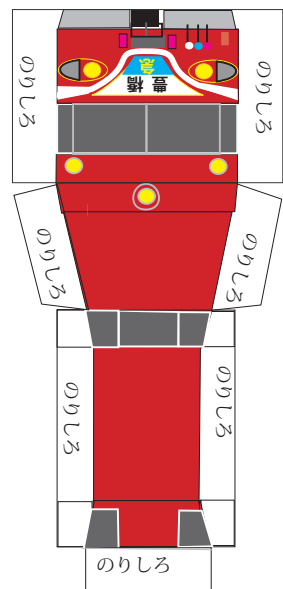

名鉄電車 3400 系 いもむし

発行 細入村の気ままな旅人 佐田 保
 〒 939-2184 富山市楡原 380-33
 TEL&FAX 076-485-9103

名鉄電車 3400 系 いもむし

発行 細入村の気ままな旅人 佐田 保
 〒 939-2184 富山市楡原 380-33
 TEL&FAX 076-485-9103

名鉄電車 パノラマカー

発行 細入村の気ままな旅人 佐田 保
 〒 939-2184 富山市楡原 380-33
 TEL&FAX 076-485-9103

パンタグラフ

のりしろ

アンテナ

名鉄電車 パノラマカー

発行 細入村の気ままな旅人 佐田 保
 〒 939-2184 富山市楡原 380-33
 TEL&FAX 076-485-9103

名鉄電車 パノラマカー

発行 細入村の気ままな旅人 佐田 保
 〒 939-2184 富山市楡原 380-33
 TEL&FAX 076-485-9103

パンタグラフ