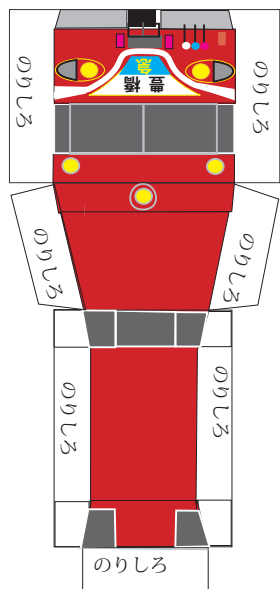

名鉄電車 3400 系 いもむし

発行 細入村の気ままな旅人 佐田 保
 〒 939-2184 富山市楡原 380-33
 TEL&FAX 076-485-9103

名鉄電車 3400 系 いもむし

発行 細入村の気ままな旅人 佐田 保
 〒 939-2184 富山市楡原 380-33
 TEL&FAX 076-485-9103

名鉄電車 パノラマカー

発行 細入村の気ままな旅人 佐田 保
 〒 939-2184 富山市楡原 380-33
 TEL&FAX 076-485-9103

パンタグラフ

のりしろ

アンテナ

名鉄電車 パノラマカー

発行 細入村の気ままな旅人 佐田 保
 〒 939-2184 富山市楡原 380-33
 TEL&FAX 076-485-9103

名鉄電車 パノラマカー

発行 細入村の気ままな旅人 佐田 保
 〒 939-2184 富山市楡原 380-33
 TEL&FAX 076-485-9103

パンタグラフ

のりしろ

アンテナ

名鉄電車 super panoramacar

発行 細入村の気ままな旅人 佐田 保
〒939-2184 富山市楯原 380-33
TEL&FAX 076-485-9103

名鉄電車 supar panoramacar

発行 細入村の気ままな旅人 佐田 保
〒 939-2184 富山市楡原 380-33
TEL&FAX 076-485-9103

名鉄電車 supar panoramacar

発行 細入村の気ままな旅人 佐田 保
〒939-2184 富山市権原 380-33
TEL&FAX 076-485-9103