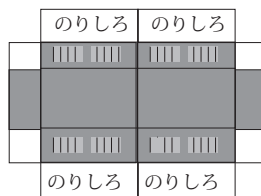

名鉄電車 3400 系 いもむし

発行 細入村の気ままな旅人 佐田 保
 〒 939-2184 富山市楡原 380-33
 TEL&FAX 076-485-9103

名鉄電車 3400 系 いもむし

発行 細入村の気ままな旅人 佐田 保
 〒 939-2184 富山市楡原 380-33
 TEL&FAX 076-485-9103

名鉄電車 パノラマカー

発行 細入村の気ままな旅人 佐田 保
 〒 939-2184 富山市楡原 380-33
 TEL&FAX 076-485-9103

パンタグラフ

のりしろ

アンテナ

名鉄電車 パノラマカー

発行 細入村の気ままな旅人 佐田 保
 〒 939-2184 富山市楡原 380-33
 TEL&FAX 076-485-9103

名鉄電車 パノラマカー

発行 細入村の気ままな旅人 佐田 保
 〒 939-2184 富山市楡原 380-33
 TEL&FAX 076-485-9103

パンタグラフ