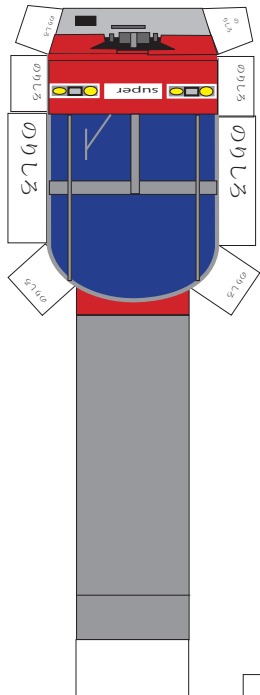

パンタグラフ

のりしろ

アンテナ

名鉄電車 パノラマカー

発行 細入村の気ままな旅人 佐田 保
 〒 939-2184 富山市楡原 380-33
 TEL&FAX 076-485-9103

名鉄電車 パノラマカー

発行 細入村の気ままな旅人 佐田 保
 〒 939-2184 富山市楡原 380-33
 TEL&FAX 076-485-9103

パンタグラフ

のりしろ

アンテナ

名鉄電車 super panoramacar

発行 細入村の気ままな旅人 佐田 保
〒939-2184 富山市楯原 380-33
TEL&FAX 076-485-9103

名鉄電車 supar panoramacar

発行 細入村の気ままな旅人 佐田 保
〒 939-2184 富山市楡原 380-33
TEL&FAX 076-485-9103

名鉄電車 supar panoramacar

発行 細入村の気ままな旅人 佐田 保
〒939-2184 富山市権原 380-33
TEL&FAX 076-485-9103