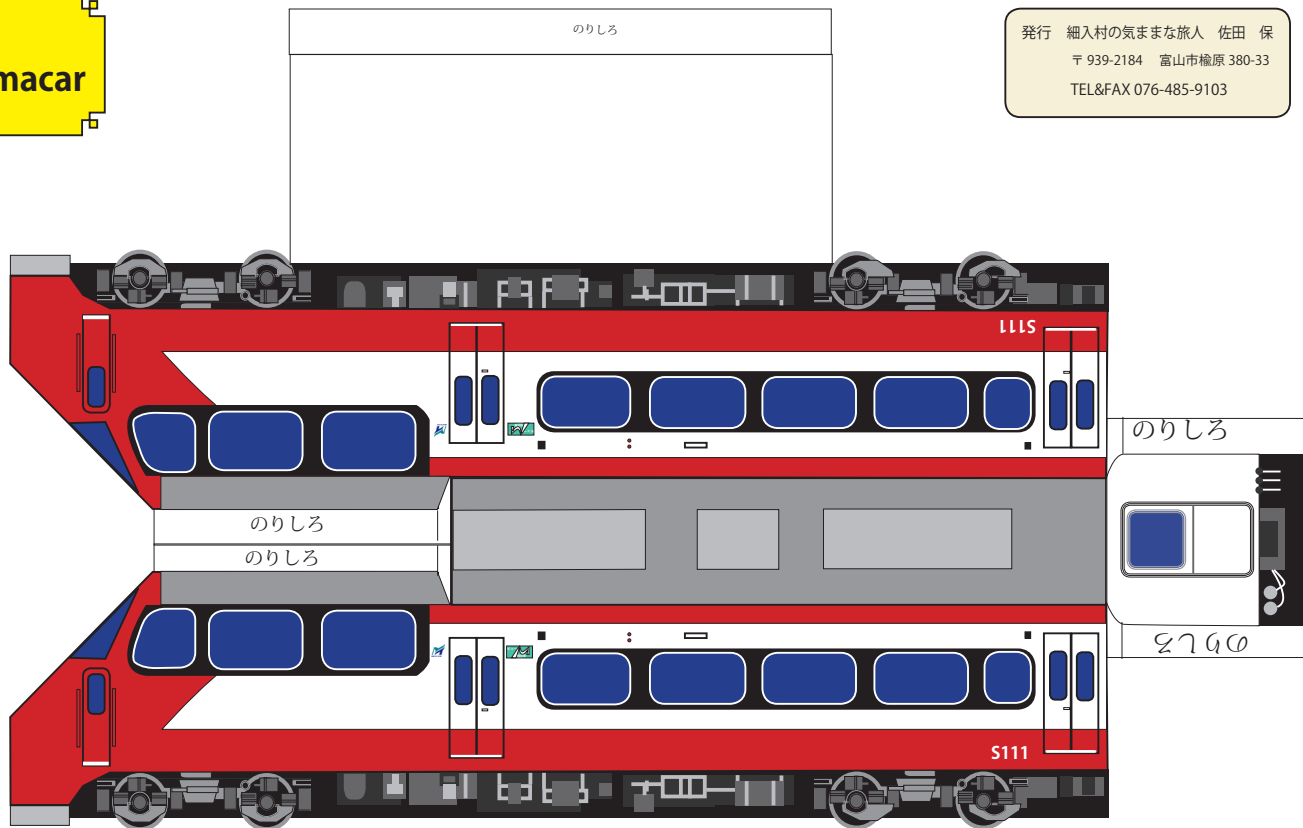

パンタグラフ

のりしろ

アンテナ

名鉄電車 パノラマカー

発行 細入村の気ままな旅人 佐田 保
 〒 939-2184 富山市楡原 380-33
 TEL&FAX 076-485-9103

名鉄電車 パノラマカー

発行 細入村の気ままな旅人 佐田 保
 〒 939-2184 富山市楡原 380-33
 TEL&FAX 076-485-9103

パンタグラフ

のりしろ

アンテナ

名鉄電車 super panoramacar

発行 細入村の気ままな旅人 佐田 保
〒939-2184 富山市楯原 380-33
TEL&FAX 076-485-9103

名鉄電車 supar panoramacar

発行 細入村の気ままな旅人 佐田 保
〒 939-2184 富山市楡原 380-33
TEL&FAX 076-485-9103

名鉄電車 supar panoramacar

発行 細入村の気ままな旅人 佐田 保
〒939-2184 富山市権原 380-33
TEL&FAX 076-485-9103