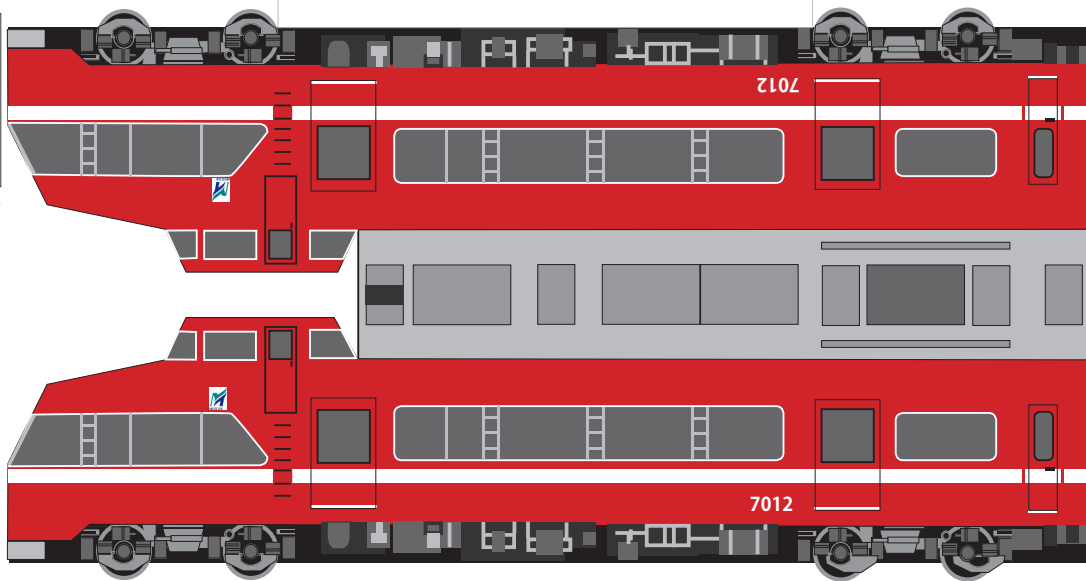

名鉄電車 3400 系 いもむし

発行 細入村の気ままな旅人 佐田 保
 〒 939-2184 富山市楡原 380-33
 TEL&FAX 076-485-9103

名鉄電車 3400 系 いもむし

発行 細入村の気ままな旅人 佐田 保
 〒 939-2184 富山市楡原 380-33
 TEL&FAX 076-485-9103

名鉄電車 パノラマカー

発行 細入村の気ままな旅人 佐田 保
 〒 939-2184 富山市楡原 380-33
 TEL&FAX 076-485-9103

パンタグラフ

のりしろ

アンテナ

名鉄電車 パノラマカー

発行 細入村の気ままな旅人 佐田 保
 〒 939-2184 富山市楡原 380-33
 TEL&FAX 076-485-9103

名鉄電車 パノラマカー

発行 細入村の気ままな旅人 佐田 保
 〒 939-2184 富山市楡原 380-33
 TEL&FAX 076-485-9103

パンタグラフ

のりしろ

アンテナ

名鉄電車 super panoramacar

発行 細入村の気ままな旅人 佐田 保
〒939-2184 富山市楯原 380-33
TEL&FAX 076-485-9103

名鉄電車 supar panoramacar

発行 細入村の気ままな旅人 佐田 保
〒 939-2184 富山市楡原 380-33
TEL&FAX 076-485-9103

名鉄電車 supar panoramacar

発行 細入村の気ままな旅人 佐田 保
〒939-2184 富山市権原 380-33
TEL&FAX 076-485-9103