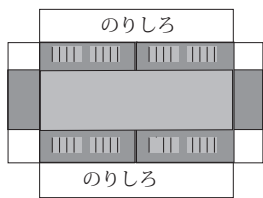

のりしろ

アンテナ

名鉄電車 super panoramacar

発行 細入村の気ままな旅人 佐田 保
〒939-2184 富山市楯原 380-33
TEL&FAX 076-485-9103

名鉄電車 supar panoramacar

発行 細入村の気ままな旅人 佐田 保
〒 939-2184 富山市楡原 380-33
TEL&FAX 076-485-9103

名鉄電車 supar panoramacar

発行 細入村の気ままな旅人 佐田 保
〒939-2184 富山市権原 380-33
TEL&FAX 076-485-9103