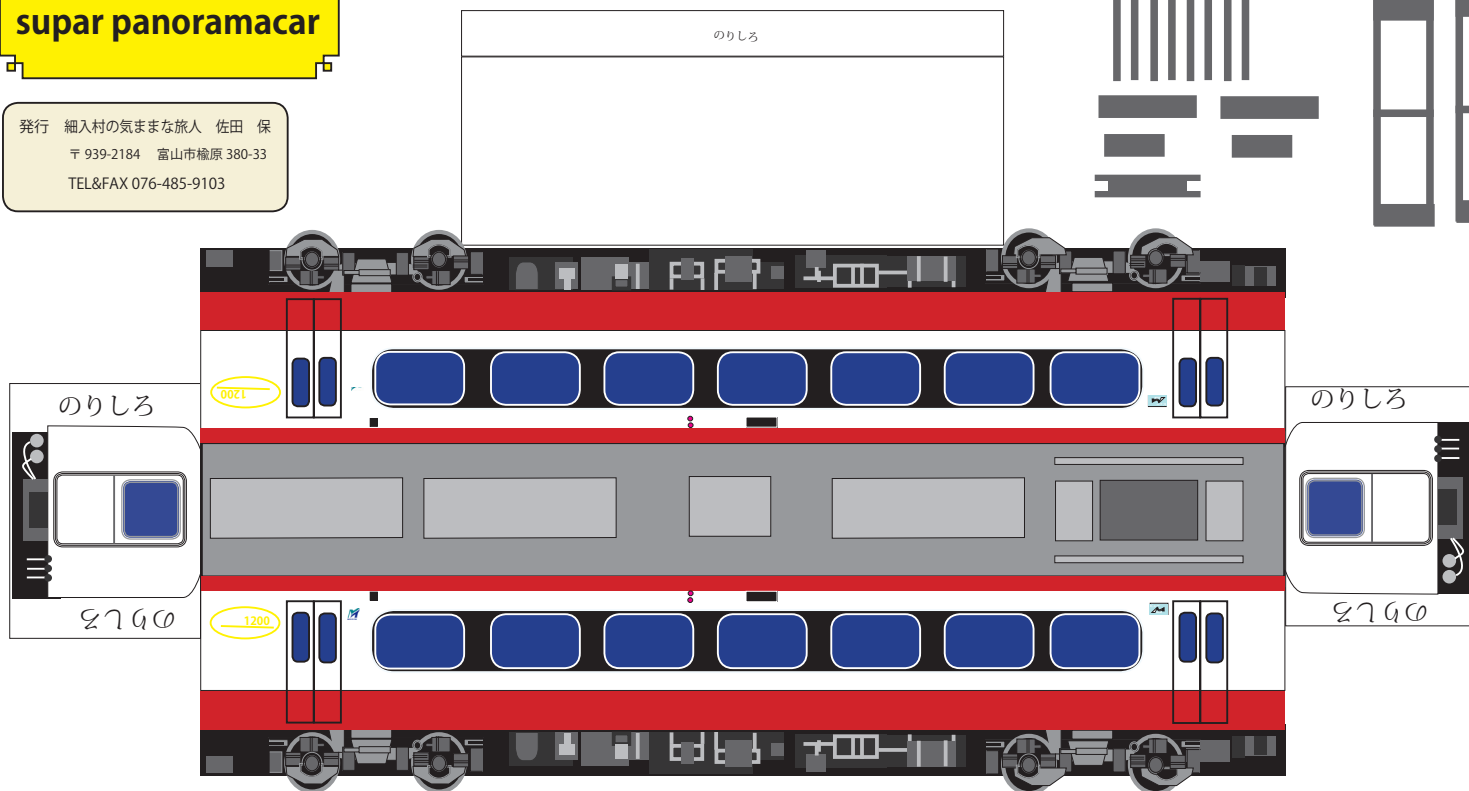

名鉄電車 3400 系 いもむし

発行 細入村の気ままな旅人 佐田 保
 〒 939-2184 富山市楡原 380-33
 TEL&FAX 076-485-9103

名鉄電車 3400 系 いもむし

発行 細入村の気ままな旅人 佐田 保
 〒 939-2184 富山市楡原 380-33
 TEL&FAX 076-485-9103

名鉄電車 パノラマカー

発行 細入村の気ままな旅人 佐田 保
 〒 939-2184 富山市楡原 380-33
 TEL&FAX 076-485-9103

パンタグラフ

のりしろ

アンテナ

名鉄電車 パノラマカー

発行 細入村の気ままな旅人 佐田 保
 〒 939-2184 富山市楡原 380-33
 TEL&FAX 076-485-9103

名鉄電車 パノラマカー

発行 細入村の気ままな旅人 佐田 保
 〒 939-2184 富山市楡原 380-33
 TEL&FAX 076-485-9103

パンタグラフ

のりしろ

アンテナ

名鉄電車 super panoramacar

発行 細入村の気ままな旅人 佐田 保
〒939-2184 富山市楯原 380-33
TEL&FAX 076-485-9103

名鉄電車 supar panoramacar

発行 細入村の気ままな旅人 佐田 保
〒 939-2184 富山市楡原 380-33
TEL&FAX 076-485-9103

名鉄電車 supar panoramacar

発行 細入村の気ままな旅人 佐田 保
〒939-2184 富山市権原 380-33
TEL&FAX 076-485-9103