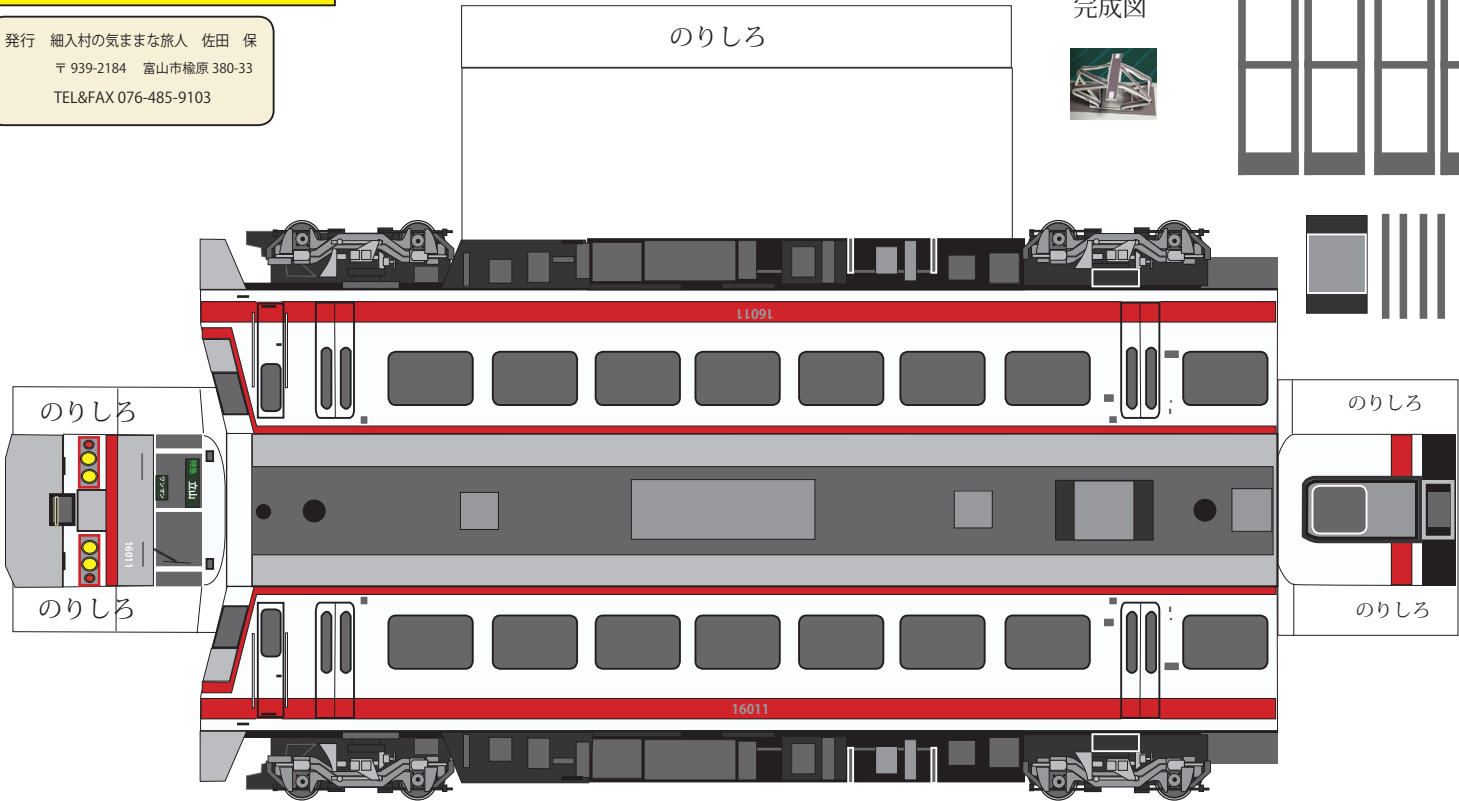

富山地鉄電車 14760 系

発行 細入村の気ままな旅人 佐田 保
 〒 939-2184 富山市楡原 380-33
 TEL&FAX 076-485-9103

パンタグラフ

完成図

富山地鉄電車 14760系

発行 細入村の気ままな旅人 佐田 保
 〒 939-2184 富山市榆原 380-33
 TEL&FAX 076-485-9103

パンタグラフ

完成図

富山地鉄電車 16010系

発行 細入村の気ままな旅人 佐田 保
〒 939-2184 富山市楡原 380-33
TEL&FAX 076-485-9103

パンタグラフ

完成図

富山地鉄電車 16010系

発行 細入村の気ままな旅人 佐田 保
〒939-2184 富山市榎原 380-33
TEL&FAX 076-485-9103

富山地鉄電車 16010 系

レッドアロー号