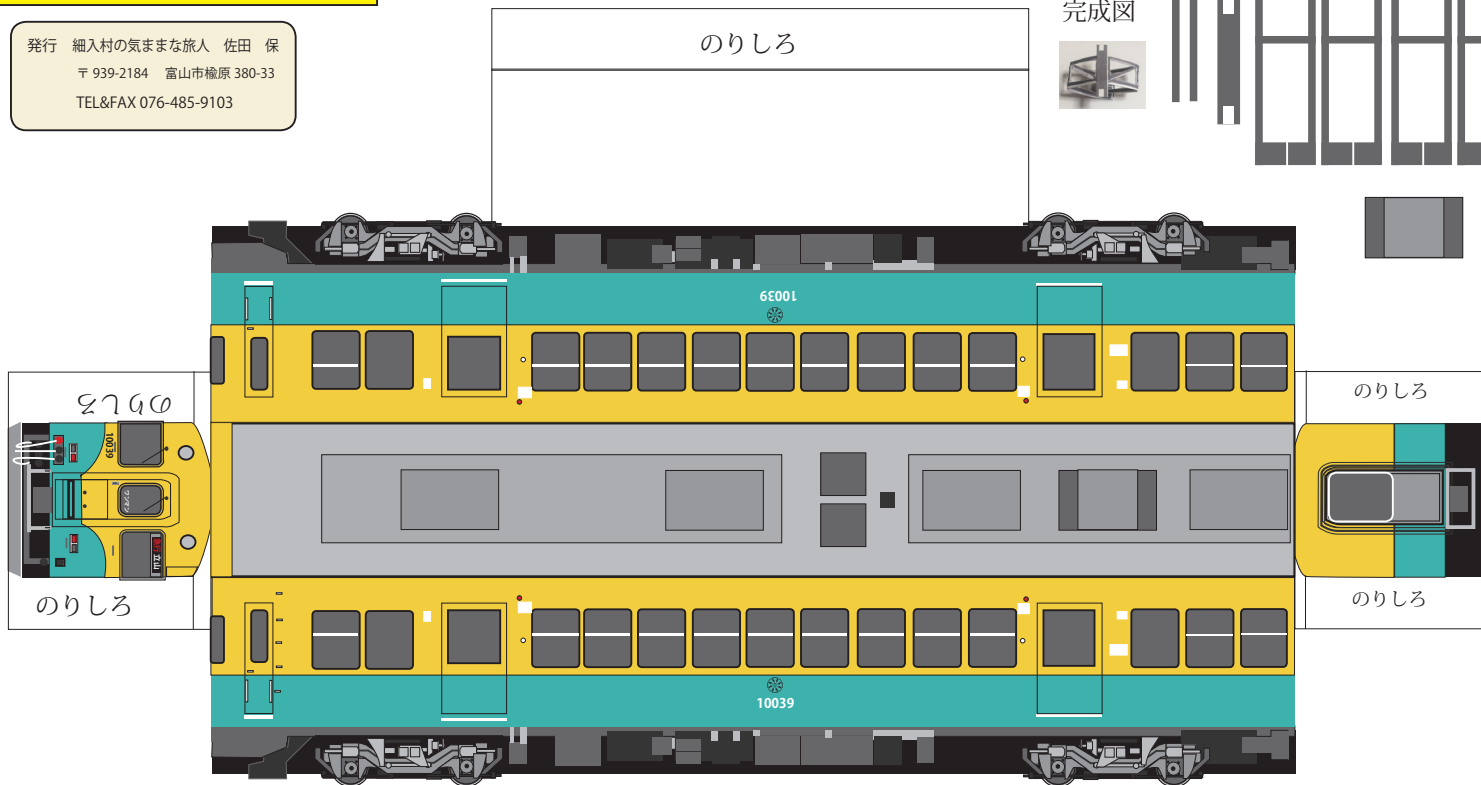

富山地鉄電車 16010系

発行 細入村の気ままな旅人 佐田 保
〒 939-2184 富山市楡原 380-33
TEL&FAX 076-485-9103

パンタグラフ

完成図

富山地鉄電車 16010系

発行 細入村の気ままな旅人 佐田 保
〒939-2184 富山市榎原 380-33
TEL&FAX 076-485-9103

富山地鉄電車 16010 系

レッドアロー号

発行 細入村の気ままな旅人 佐田 保
〒 939-2184 富山市榎原 380-33
TEL&FAX 076-485-9103

パンタグラフ

完成図

富山地鉄電車 16010系 レッドアロー号

発行 細入村の気ままな旅人 佐田 保
〒 939-2184 富山市榎原 380-33
TEL&FAX 076-485-9103

富山地鉄電車 16010系

レッドアロー号

発行 細入村の気ままな旅人 佐田 保
 〒939-2184 富山市楯原 380-33
 TEL&FAX 076-485-9103

富山地鉄電車 10030系

発行 細入村の気ままな旅人 佐田 保
 〒 939-2184 富山市榎原 380-33
 TEL&FAX 076-485-9103

パンタグラフ

完成図

富山地鉄電車 10030 系

発行 細入村の気ままな旅人 佐田 保
 〒 939-2184 富山市榆原 380-33
 TEL&FAX 076-485-9103

富山地鉄電車 ダブルデッカーエクスプレス

発行 細入村の気ままな旅人 佐田 保
〒 939-2184 富山市榎原 380-33
TEL&FAX 076-485-9103