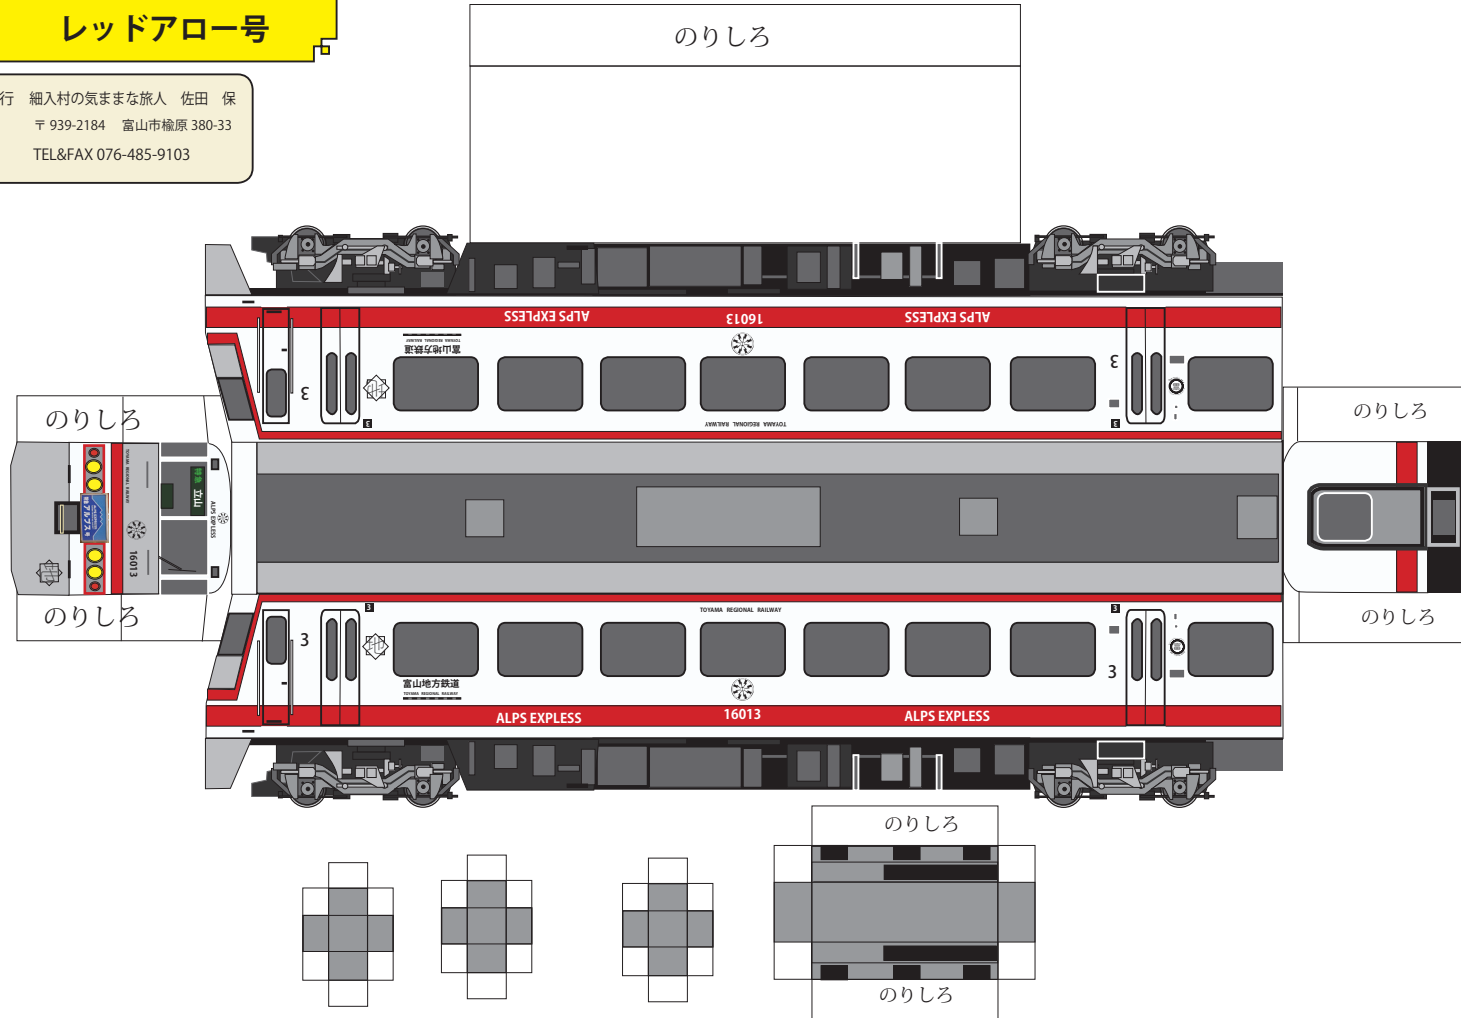

発行 細入村の気ままな旅人 佐田 保
〒 939-2184 富山市榎原 380-33
TEL&FAX 076-485-9103

パンタグラフ

完成図

富山地鉄電車 16010系 レッドアロー号

発行 細入村の気ままな旅人 佐田 保
〒 939-2184 富山市榎原 380-33
TEL&FAX 076-485-9103

富山地鉄電車 16010系

レッドアロー号

発行 細入村の気ままな旅人 佐田 保
 〒939-2184 富山市楯原 380-33
 TEL&FAX 076-485-9103