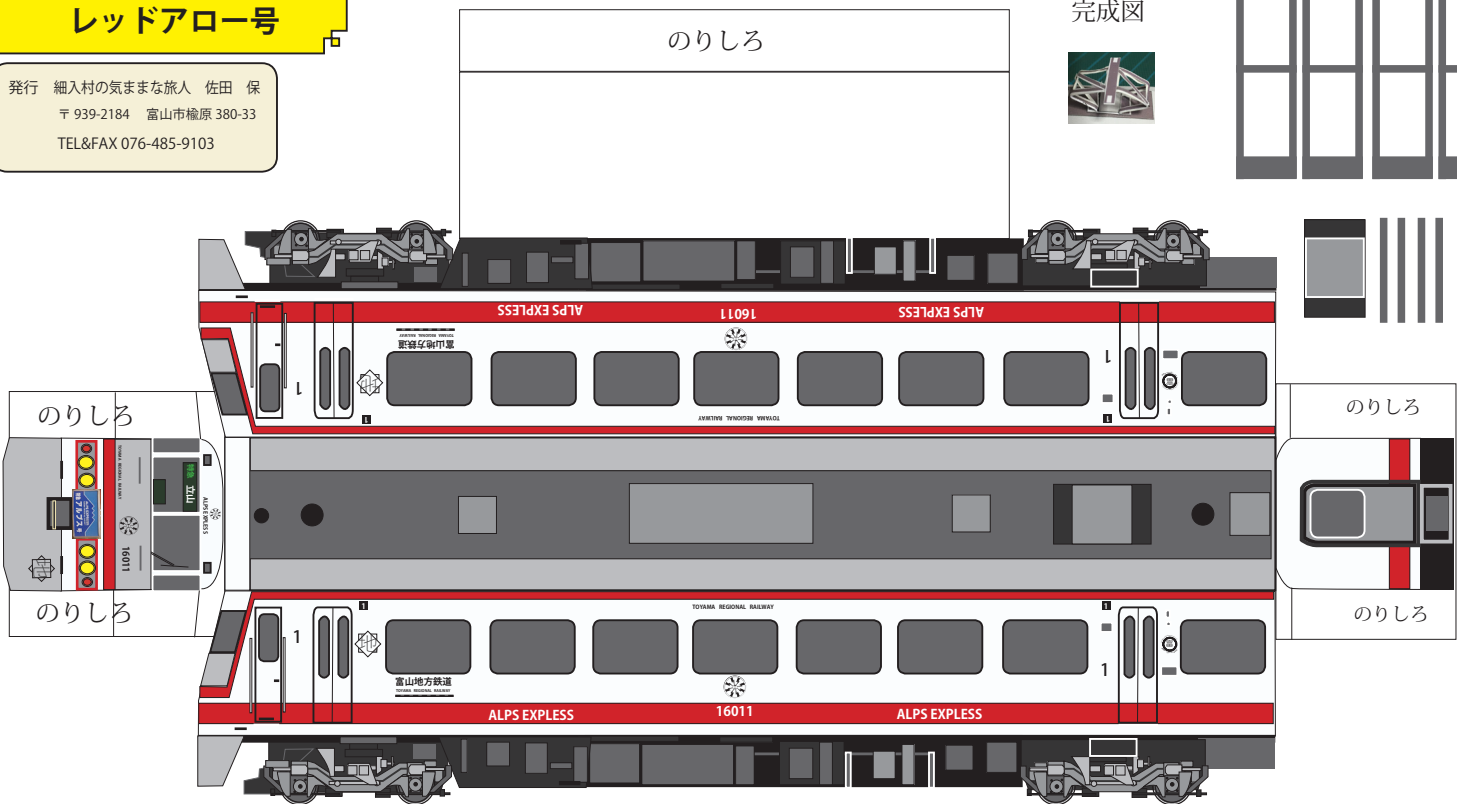

富山地鉄電車 16010系

発行 細入村の気ままな旅人 佐田 保
〒 939-2184 富山市楡原 380-33
TEL&FAX 076-485-9103

パンタグラフ

完成図

富山地鉄電車 16010系

発行 細入村の気ままな旅人 佐田 保
〒939-2184 富山市榎原 380-33
TEL&FAX 076-485-9103

富山地鉄電車 16010 系

レッドアロー号

発行 細入村の気ままな旅人 佐田 保
〒 939-2184 富山市榎原 380-33
TEL&FAX 076-485-9103

パンタグラフ

完成図

富山地鉄電車 16010系 レッドアロー号

発行 細入村の気ままな旅人 佐田 保
〒 939-2184 富山市榎原 380-33
TEL&FAX 076-485-9103

富山地鉄電車 16010系

レッドアロー号

発行 細入村の気ままな旅人 佐田 保
 〒939-2184 富山市楯原 380-33
 TEL&FAX 076-485-9103