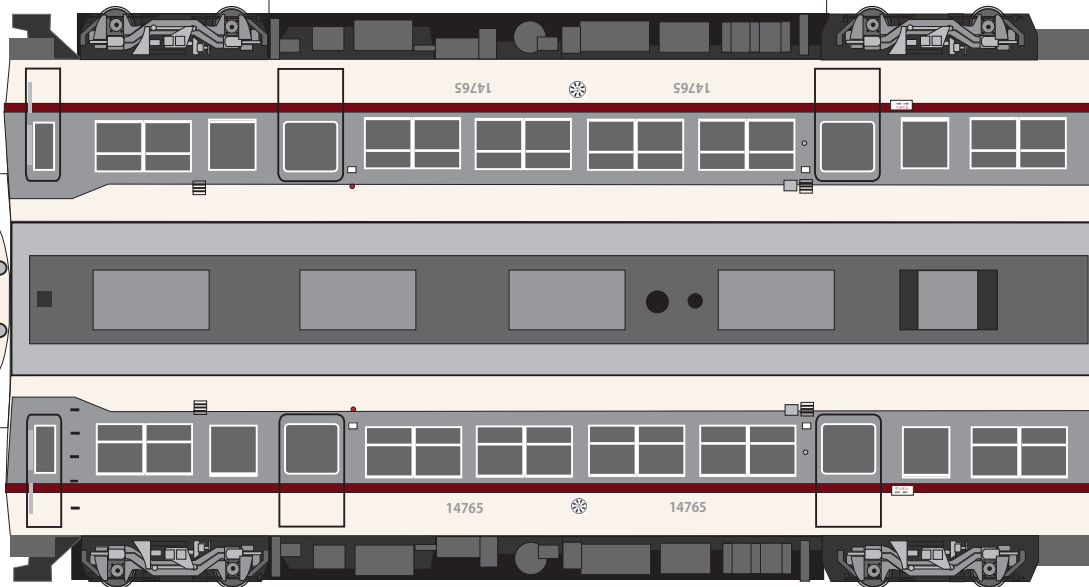

富山地鉄電車 14760 系

発行 細入村の気ままな旅人 佐田 保
 〒 939-2184 富山市楡原 380-33
 TEL&FAX 076-485-9103

パンタグラフ

完成図

富山地鉄電車 14760系

発行 細入村の気ままな旅人 佐田 保
 〒 939-2184 富山市榆原 380-33
 TEL&FAX 076-485-9103

パンタグラフ

完成図

富山地鉄電車 16010系

発行 細入村の気ままな旅人 佐田 保
〒 939-2184 富山市楡原 380-33
TEL&FAX 076-485-9103

パンタグラフ

完成図

富山地鉄電車 16010系

発行 細入村の気ままな旅人 佐田 保
〒939-2184 富山市榎原 380-33
TEL&FAX 076-485-9103

富山地鉄電車 16010 系

レッドアロー号