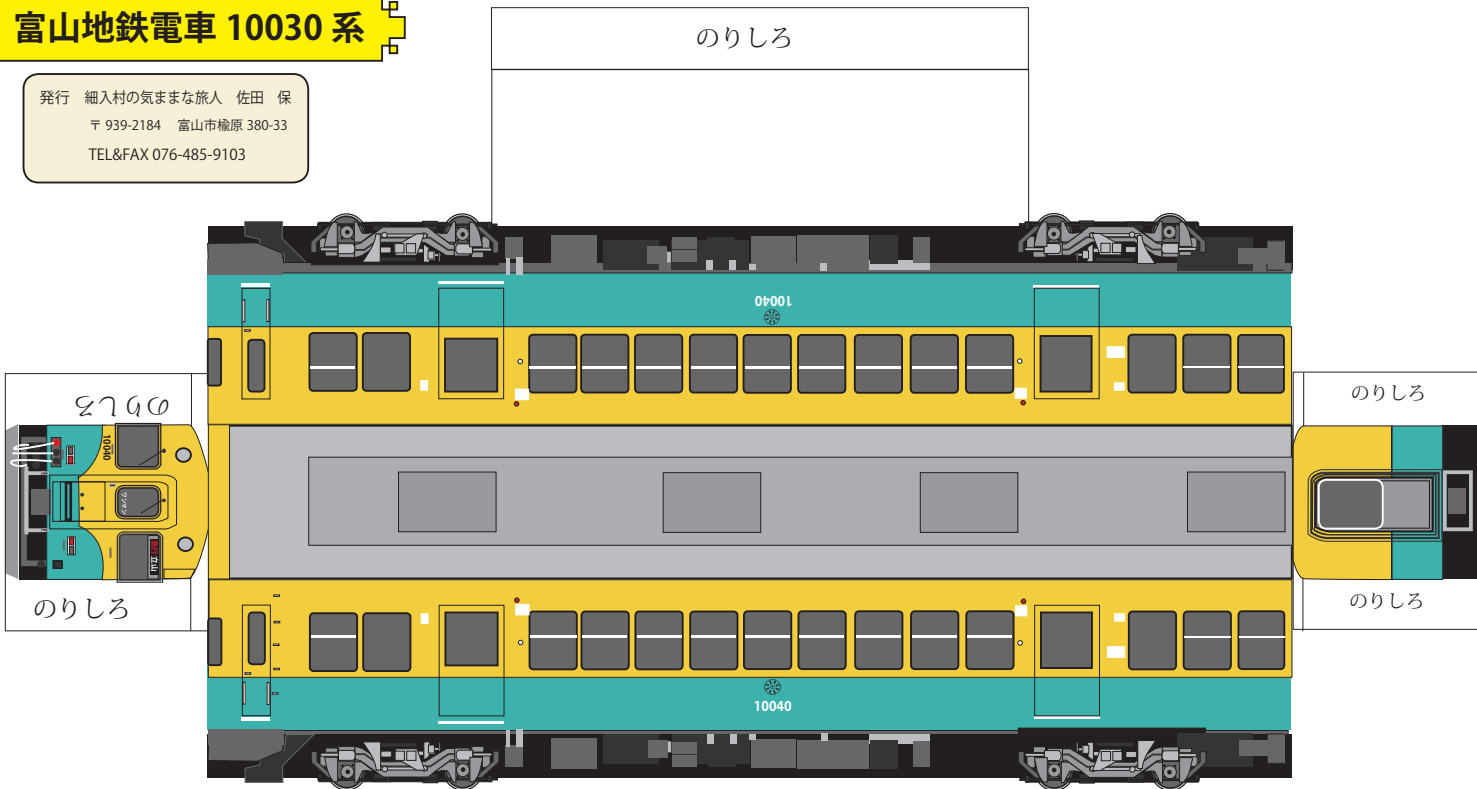

富山地鉄電車 10030系

発行 細入村の気ままな旅人 佐田 保
 〒 939-2184 富山市榎原 380-33
 TEL&FAX 076-485-9103

パンタグラフ

完成図

富山地鉄電車 10030 系

発行 細入村の気ままな旅人 佐田 保
 〒 939-2184 富山市榆原 380-33
 TEL&FAX 076-485-9103

富山地鉄電車 ダブルデッカーエクスプレス

発行 細入村の気ままな旅人 佐田 保
〒 939-2184 富山市榎原 380-33
TEL&FAX 076-485-9103

パンタグラフ

完成図

富山地鉄電車

ダブルデッカーエクスプレス

発行 細入村の気ままな旅人 佐田 保

〒 939-2184 富山市楡原 380-33

TEL&FAX 076-485-9103

のりしろ