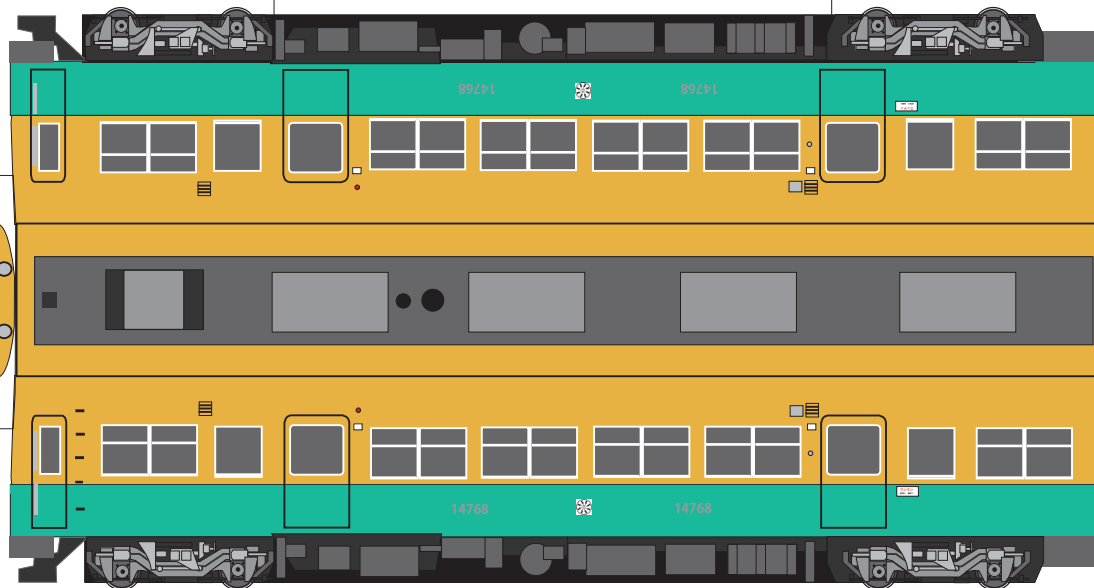

富山地鉄電車 14760 系

発行 細入村の気ままな旅人 佐田 保
 〒 939-2184 富山市楡原 380-33
 TEL&FAX 076-485-9103

パンタグラフ

完成図

富山地鉄電車 14760系

発行 細入村の気ままな旅人 佐田 保
 〒 939-2184 富山市榆原 380-33
 TEL&FAX 076-485-9103

パンタグラフ

完成図

富山地鉄電車 16010系

発行 細入村の気ままな旅人 佐田 保
〒 939-2184 富山市楡原 380-33
TEL&FAX 076-485-9103

パンタグラフ

完成図

富山地鉄電車 16010系

発行 細入村の気ままな旅人 佐田 保
〒939-2184 富山市榎原 380-33
TEL&FAX 076-485-9103

富山地鉄電車 16010 系

レッドアロー号

発行 細入村の気ままな旅人 佐田 保
〒 939-2184 富山市榎原 380-33
TEL&FAX 076-485-9103

パンタグラフ

完成図

富山地鉄電車 16010系 レッドアロー号

発行 細入村の気ままな旅人 佐田 保
〒 939-2184 富山市榎原 380-33
TEL&FAX 076-485-9103

富山地鉄電車 16010系

レッドアロー号

発行 細入村の気ままな旅人 佐田 保
 〒939-2184 富山市楯原 380-33
 TEL&FAX 076-485-9103