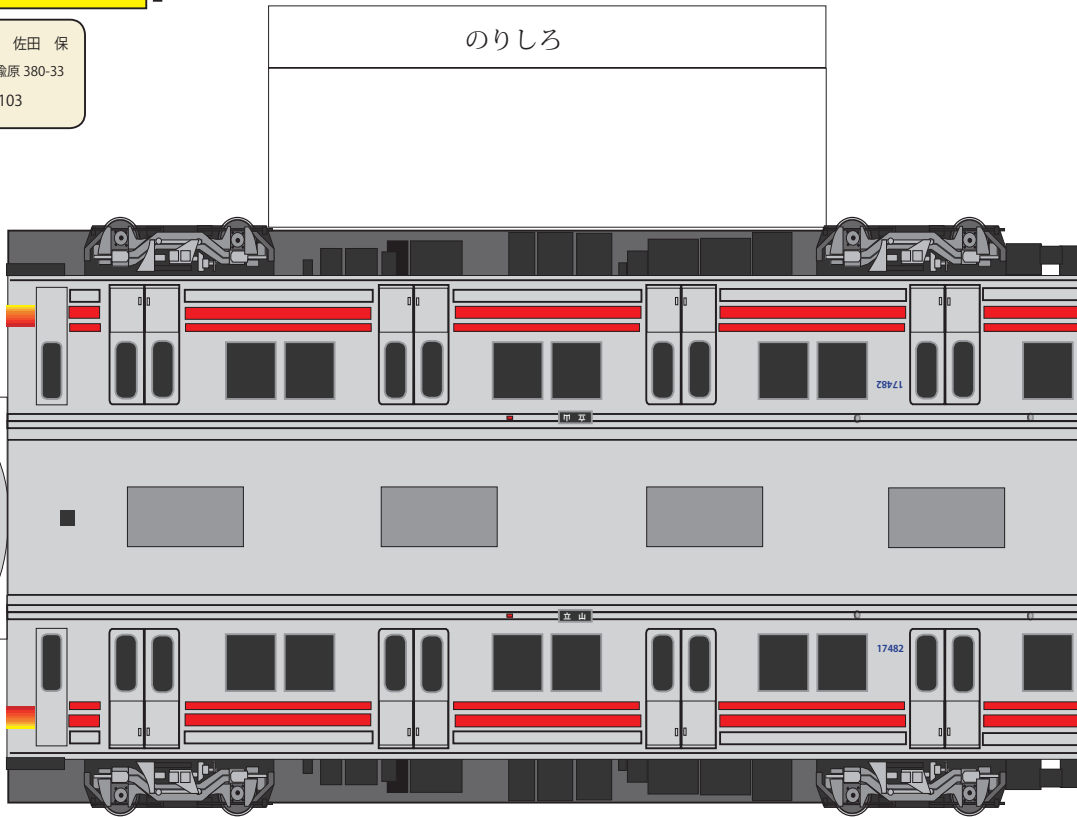

富山地鉄電車 17480系

発行 細入村の気ままな旅人 佐田 保
〒 939-2184 富山市楡原 380-33
TEL&FAX 076-485-9103

のりしろ