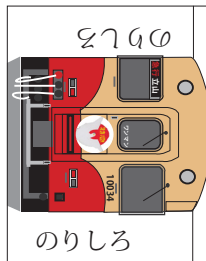

のりしろ

のりしろ

のりしろ

のりしろ

のりしろ

のりしろ

富山地鉄電車 ダブルデッカーエクスプレス

発行 細入村の気ままな旅人 佐田 保
〒 939-2184 富山市榎原 380-33
TEL&FAX 076-485-9103