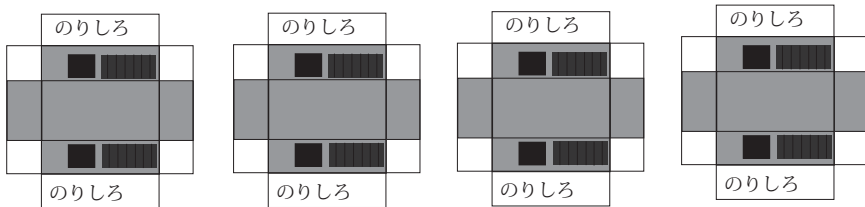

富山地鉄電車 14760 系

発行 細入村の気ままな旅人 佐田 保
〒 939-2184 富山市楡原 380-33
TEL&FAX 076-485-9103

パンタグラフ

完成図