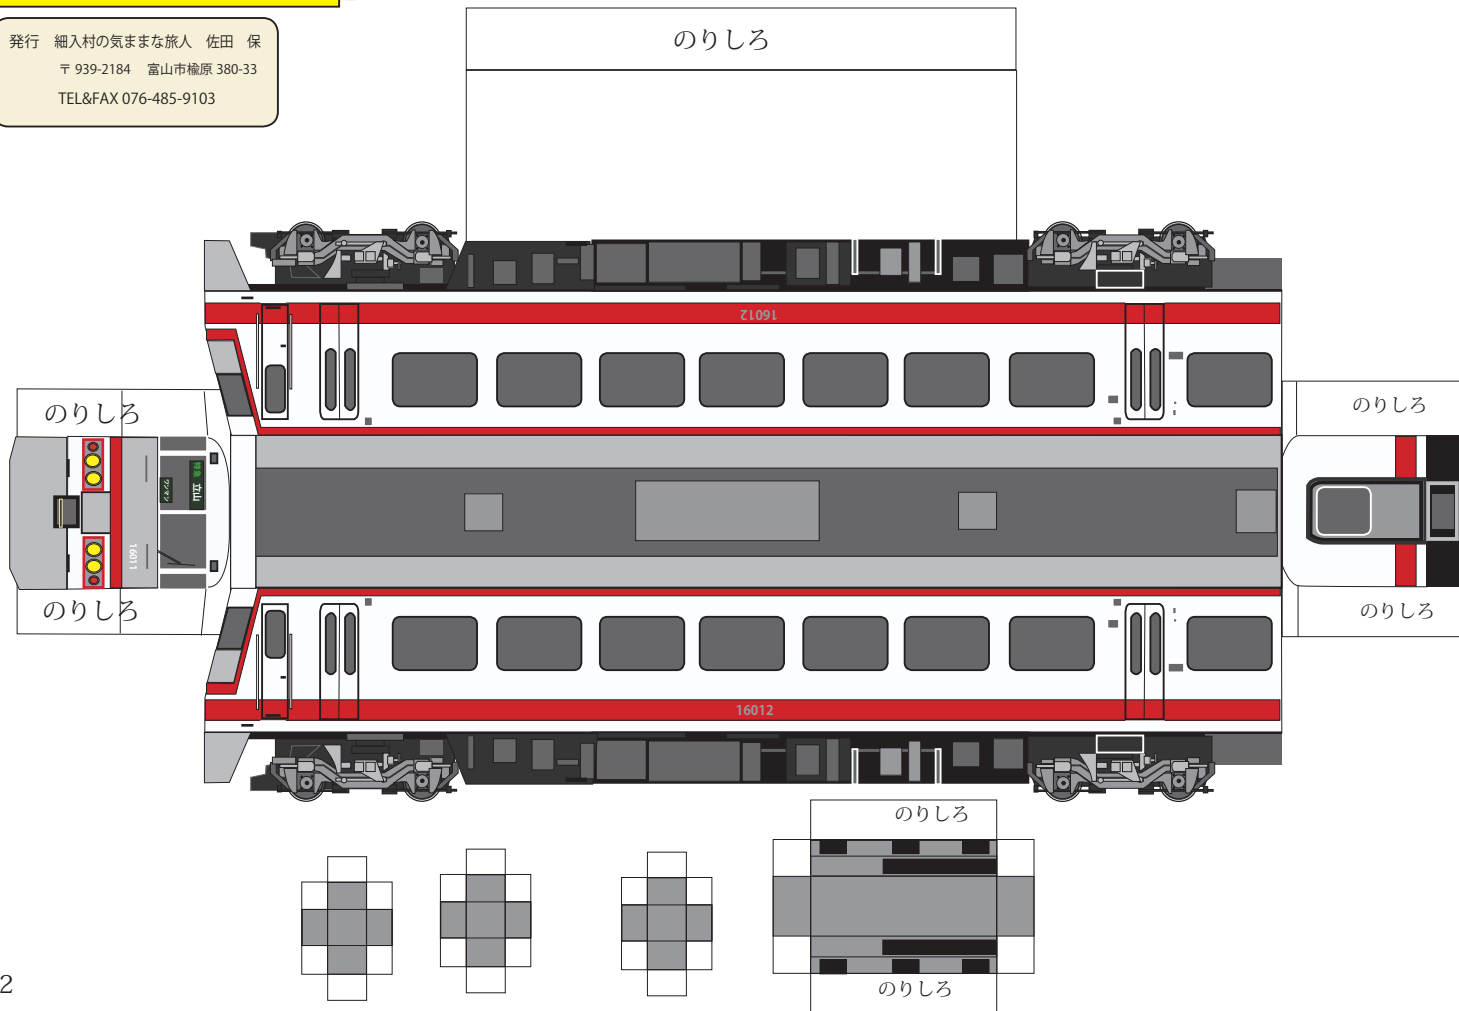

富山地鉄電車 16010系

発行 細入村の気ままな旅人 佐田 保
〒 939-2184 富山市楡原 380-33
TEL&FAX 076-485-9103

パンタグラフ

完成図

富山地鉄電車 16010系

発行 細入村の気ままな旅人 佐田 保
〒939-2184 富山市榎原 380-33
TEL&FAX 076-485-9103

富山地鉄電車 16010 系

レッドアロー号