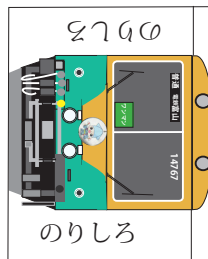

富山地鉄電車 14760 系

発行 細入村の気ままな旅人 佐田 保
 〒 939-2184 富山市楡原 380-33
 TEL&FAX 076-485-9103

パンタグラフ

完成図

富山地鉄電車 14760系

発行 細入村の気ままな旅人 佐田 保
 〒 939-2184 富山市榆原 380-33
 TEL&FAX 076-485-9103

パンタグラフ

完成図