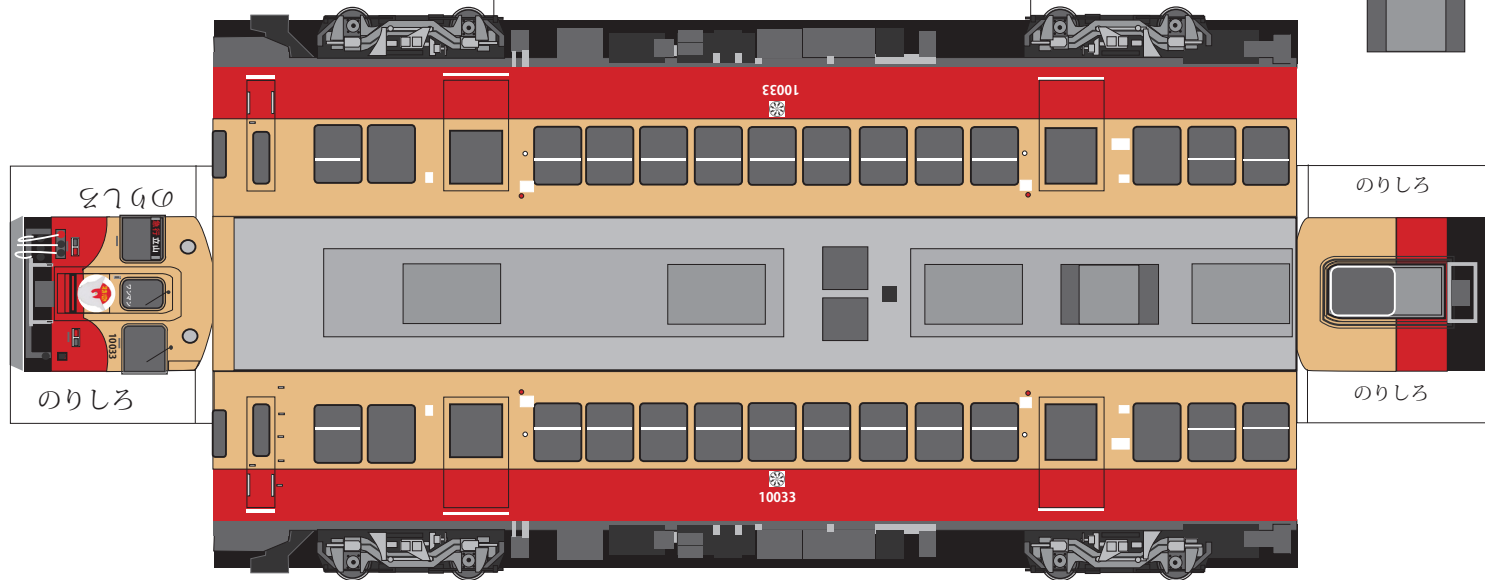

富山地鉄電車 ダブルデッカーエクスプレス

発行 細入村の気ままな旅人 佐田 保
〒 939-2184 富山市榎原 380-33
TEL&FAX 076-485-9103

パンタグラフ

完成図