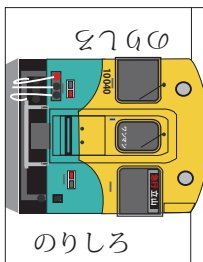

富山地鉄電車 10030系

発行 細入村の気ままな旅人 佐田 保
 〒 939-2184 富山市榎原 380-33
 TEL&FAX 076-485-9103

パンタグラフ

完成図

富山地鉄電車 10030 系

発行 細入村の気ままな旅人 佐田 保
 〒 939-2184 富山市榆原 380-33
 TEL&FAX 076-485-9103

富山地鉄電車 ダブルデッカーエクスプレス

発行 細入村の気ままな旅人 佐田 保
〒 939-2184 富山市榎原 380-33
TEL&FAX 076-485-9103