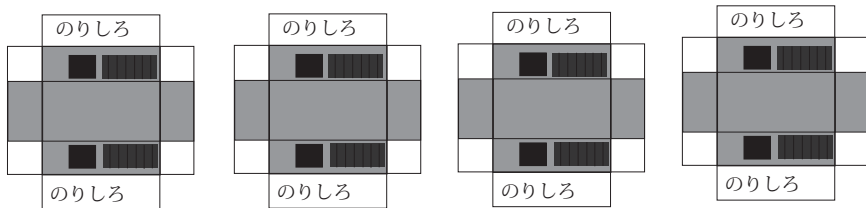

富山地鉄電車 14760 系

発行 細入村の気ままな旅人 佐田 保
 〒 939-2184 富山市楡原 380-33
 TEL&FAX 076-485-9103

パンタグラフ

完成図

富山地鉄電車 14760系

発行 細入村の気ままな旅人 佐田 保
 〒 939-2184 富山市榆原 380-33
 TEL&FAX 076-485-9103

パンタグラフ

完成図

富山地鉄電車 16010系

発行 細入村の気ままな旅人 佐田 保
〒 939-2184 富山市楡原 380-33
TEL&FAX 076-485-9103

パンタグラフ

完成図

富山地鉄電車 16010系

発行 細入村の気ままな旅人 佐田 保
〒939-2184 富山市榎原 380-33
TEL&FAX 076-485-9103

富山地鉄電車 16010 系

レッドアロー号