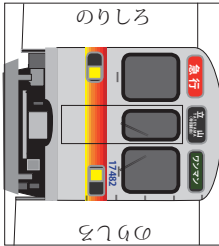

のりしろ

富山地鉄電車 17480系

発行 細入村の気ままな旅人 佐田 保
 〒 939-2184 富山市楡原 380-33
 TEL&FAX 076-485-9103

のりしろ

のりしろ

のりしろ

のりしろ

のりしろ