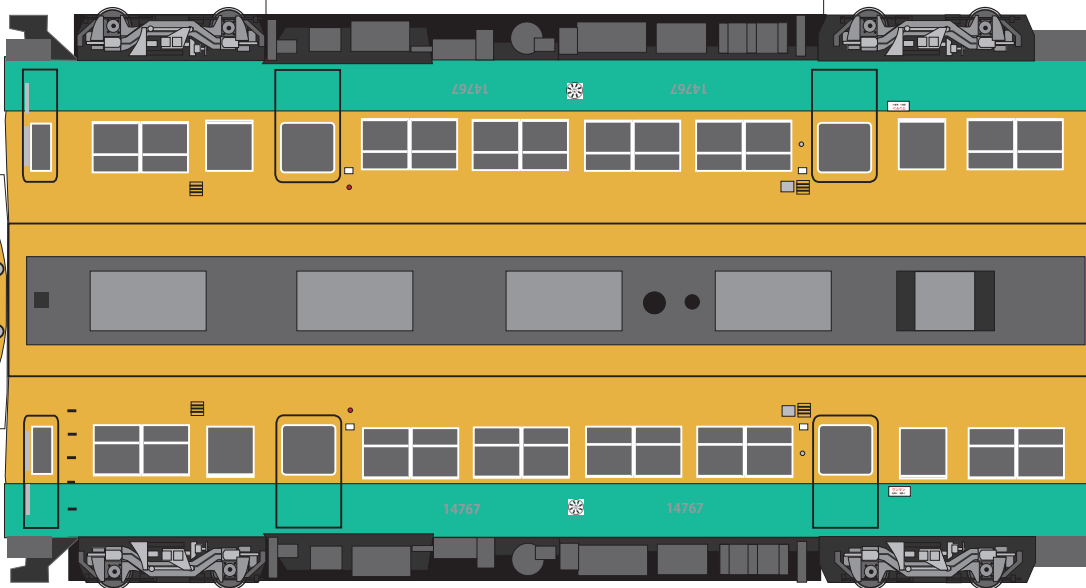

富山地鉄電車 14760 系

発行 細入村の気ままな旅人 佐田 保
 〒 939-2184 富山市楡原 380-33
 TEL&FAX 076-485-9103

パンタグラフ

完成図

富山地鉄電車 14760系

発行 細入村の気ままな旅人 佐田 保
 〒 939-2184 富山市榆原 380-33
 TEL&FAX 076-485-9103

パンタグラフ

完成図

富山地鉄電車 16010系

発行 細入村の気ままな旅人 佐田 保
〒 939-2184 富山市楡原 380-33
TEL&FAX 076-485-9103

パンタグラフ

完成図

富山地鉄電車 16010系

発行 細入村の気ままな旅人 佐田 保
〒939-2184 富山市榎原 380-33
TEL&FAX 076-485-9103

富山地鉄電車 16010 系

レッドアロー号

発行 細入村の気ままな旅人 佐田 保
〒 939-2184 富山市榎原 380-33
TEL&FAX 076-485-9103

パンタグラフ

完成図

富山地鉄電車 16010系 レッドアロー号

発行 細入村の気ままな旅人 佐田 保
〒 939-2184 富山市榎原 380-33
TEL&FAX 076-485-9103

富山地鉄電車 16010系

レッドアロー号

発行 細入村の気ままな旅人 佐田 保
 〒939-2184 富山市楯原 380-33
 TEL&FAX 076-485-9103