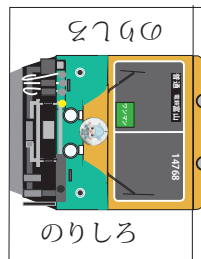

富山地鉄電車 14760 系

発行 細入村の気ままな旅人 佐田 保
〒 939-2184 富山市楡原 380-33
TEL&FAX 076-485-9103

パンタグラフ

完成図