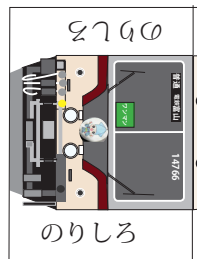

富山地鉄電車 14760 系

発行 細入村の気ままな旅人 佐田 保
 〒 939-2184 富山市楡原 380-33
 TEL&FAX 076-485-9103

パンタグラフ

完成図

富山地鉄電車 14760系

発行 細入村の気ままな旅人 佐田 保
 〒 939-2184 富山市榆原 380-33
 TEL&FAX 076-485-9103

パンタグラフ

完成図