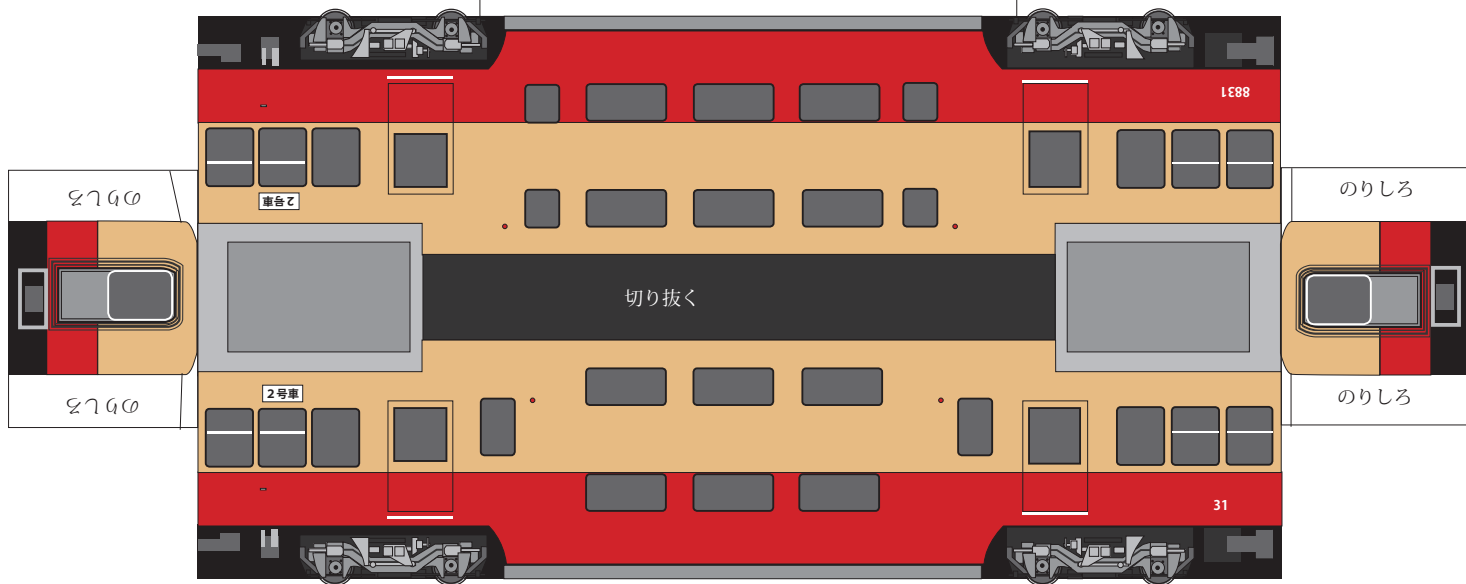

パンタグラフ

完成図

富山地鉄電車

ダブルデッカーエクスプレス

発行 細入村の気ままな旅人 佐田 保

〒 939-2184 富山市楡原 380-33

TEL&FAX 076-485-9103

のりしろ