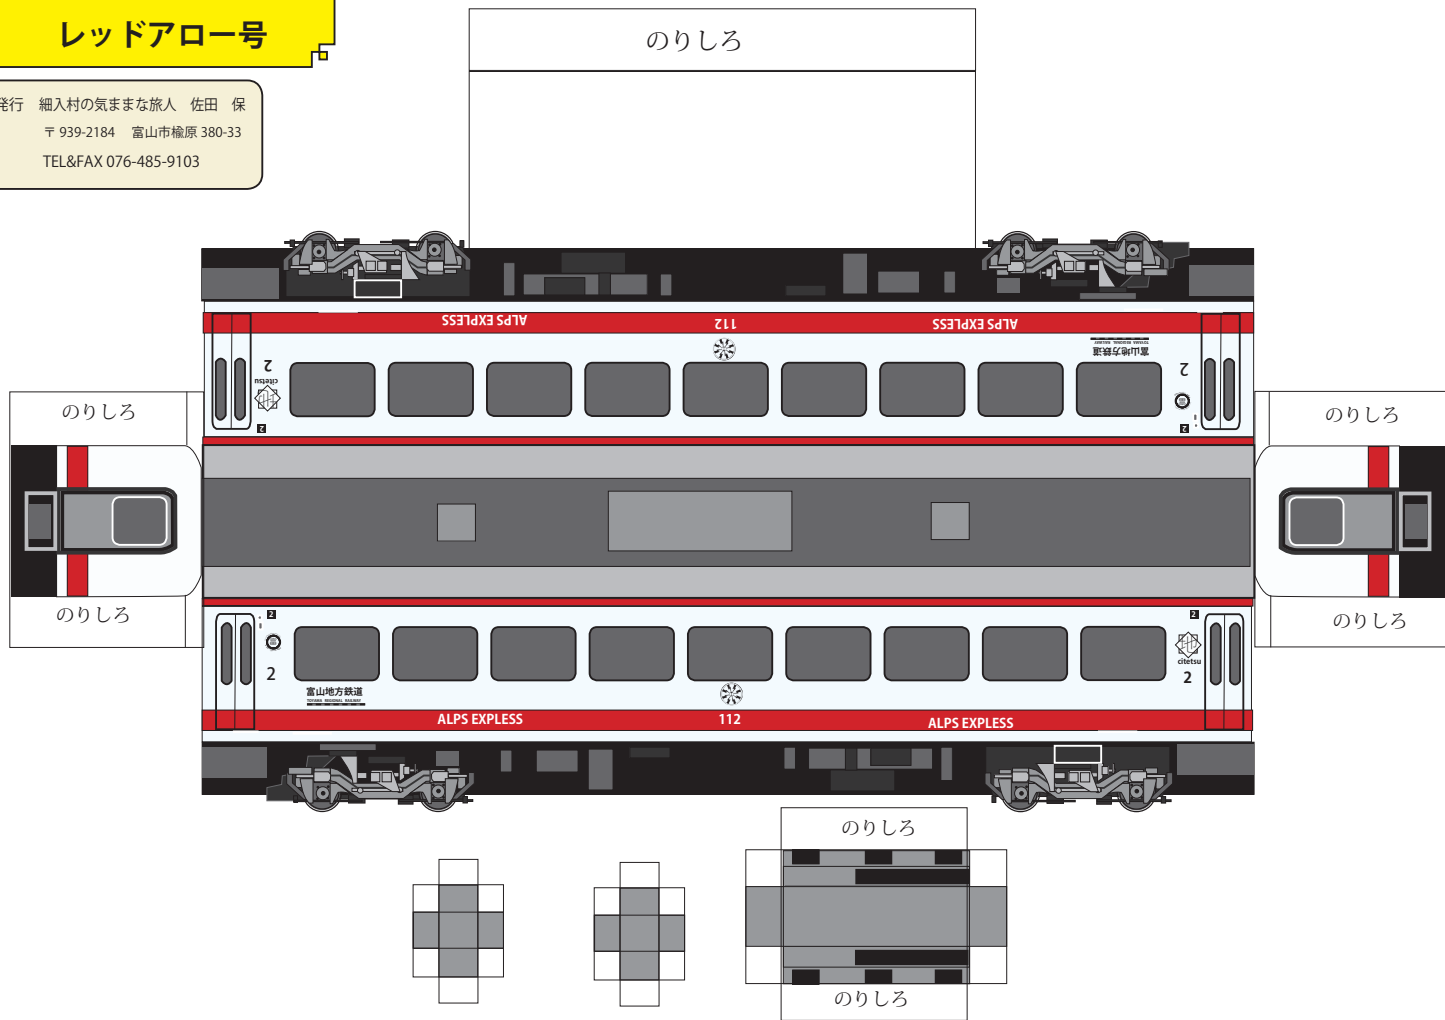

発行 細入村の気ままな旅人 佐田 保
〒 939-2184 富山市榎原 380-33
TEL&FAX 076-485-9103

パンタグラフ

完成図

富山地鉄電車 16010系 レッドアロー号

発行 細入村の気ままな旅人 佐田 保
〒 939-2184 富山市榎原 380-33
TEL&FAX 076-485-9103

富山地鉄電車 16010系

レッドアロー号

発行 細入村の気ままな旅人 佐田 保
 〒939-2184 富山市楯原 380-33
 TEL&FAX 076-485-9103