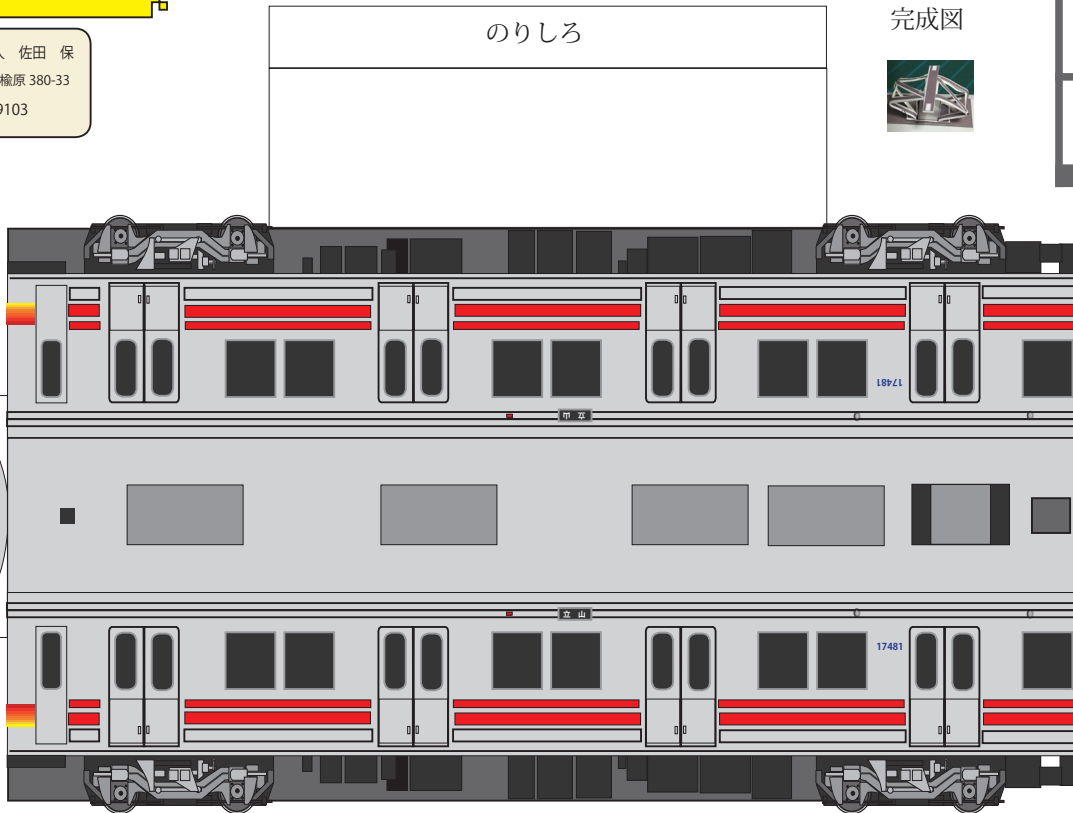

のりしろ

のりしろ

のりしろ

のりしろ

のりしろ