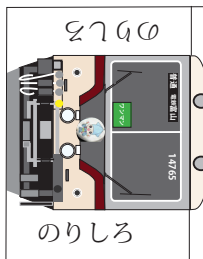

富山地鉄電車 14760 系

発行 細入村の気ままな旅人 佐田 保
 〒 939-2184 富山市楡原 380-33
 TEL&FAX 076-485-9103

パンタグラフ

完成図

富山地鉄電車 14760系

発行 細入村の気ままな旅人 佐田 保
 〒 939-2184 富山市榆原 380-33
 TEL&FAX 076-485-9103

パンタグラフ

完成図