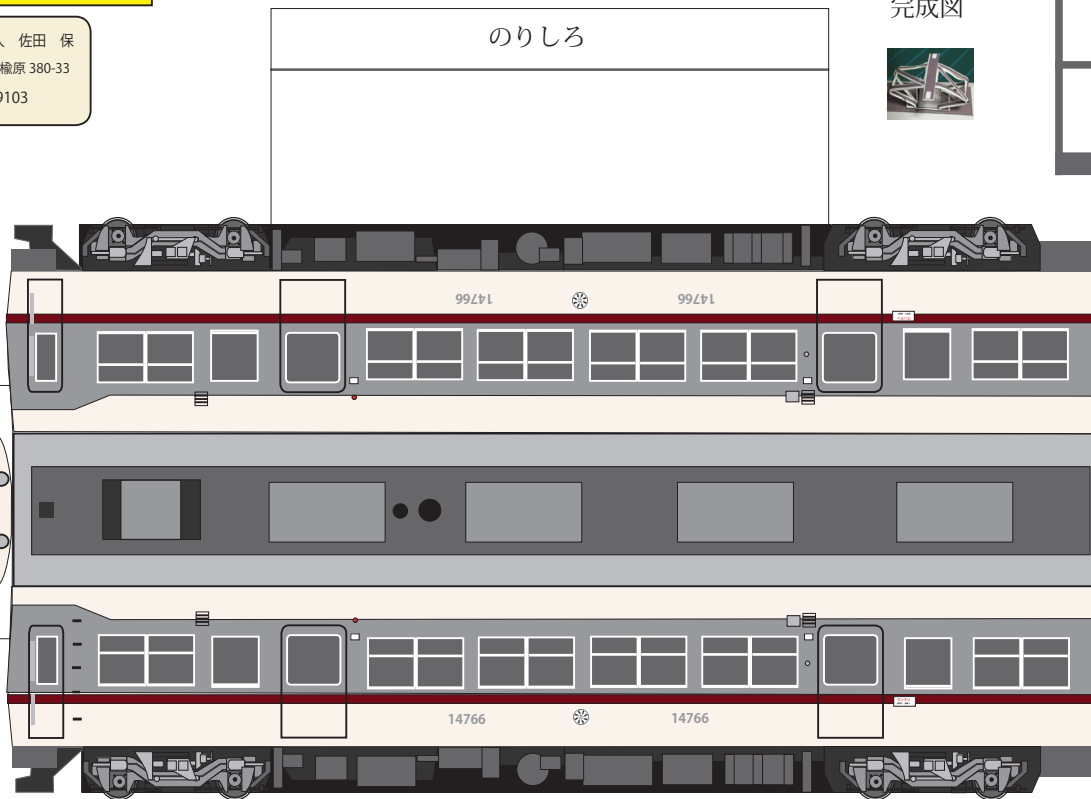

富山地鉄電車 14760 系

発行 細入村の気ままな旅人 佐田 保
 〒 939-2184 富山市楡原 380-33
 TEL&FAX 076-485-9103

パンタグラフ

完成図

富山地鉄電車 14760系

発行 細入村の気ままな旅人 佐田 保
 〒 939-2184 富山市榆原 380-33
 TEL&FAX 076-485-9103

パンタグラフ

完成図

富山地鉄電車 16010系

発行 細入村の気ままな旅人 佐田 保
〒 939-2184 富山市楡原 380-33
TEL&FAX 076-485-9103

パンタグラフ

完成図

富山地鉄電車 16010系

発行 細入村の気ままな旅人 佐田 保
〒939-2184 富山市榎原 380-33
TEL&FAX 076-485-9103

富山地鉄電車 16010 系

レッドアロー号