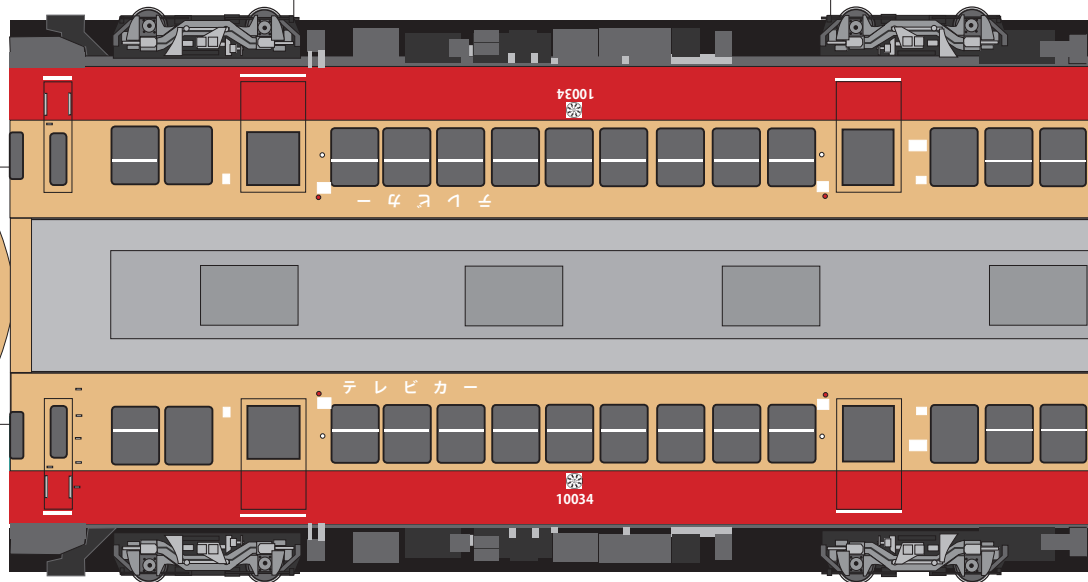

のりしろ

のりしろ

のりしろ

のりしろ

のりしろ

のりしろ

富山地鉄電車 ダブルデッカーエクスプレス

発行 細入村の気ままな旅人 佐田 保
〒 939-2184 富山市榎原 380-33
TEL&FAX 076-485-9103